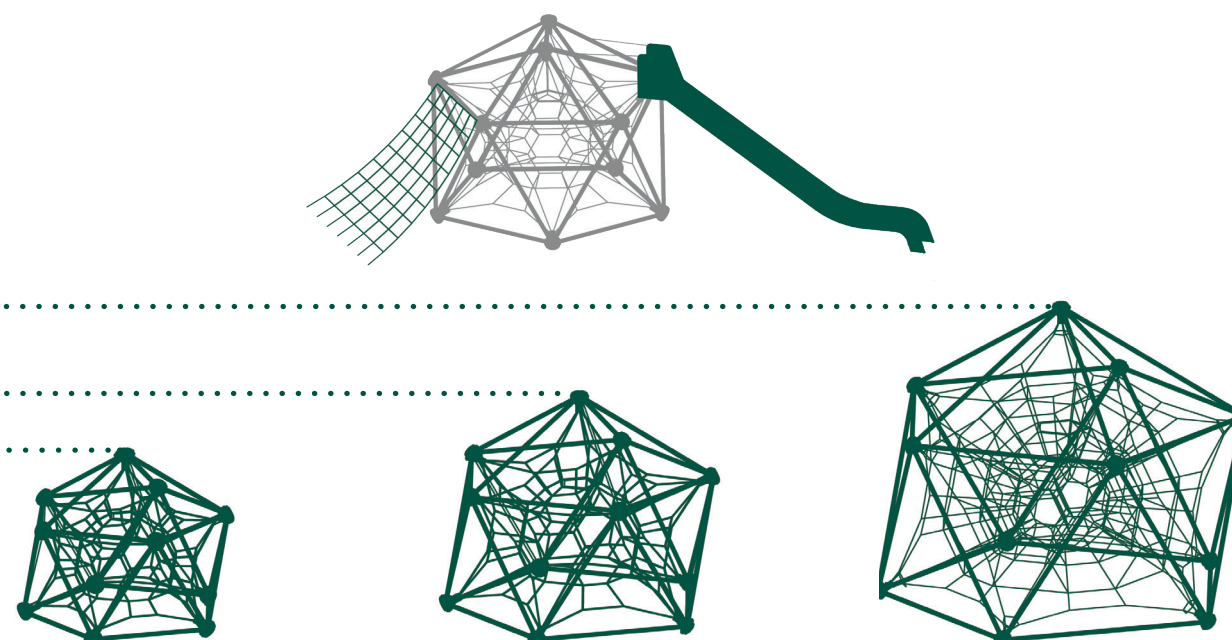

Tri-Poli L

Tri-Poli Vario

Variable Seilspielgeräte mit zwei verschiedenen Anbauelementen. Rutschen, klettern, turnen und balancieren in einer Spielkombination.

Vario M mit Netz

Penta-Una

Imposante Seilpyramiden!

Fünffach abgespannt! Fünffach sicher! Fünffach Spaß! Ab durch die Mitte des Netzes klettern oder rauf auf 6 Meter Höhe! Wow!

Penta-Una L

4,73 m

3,51 m

2,71 m

4,31 m

3,20 m

2,46 m