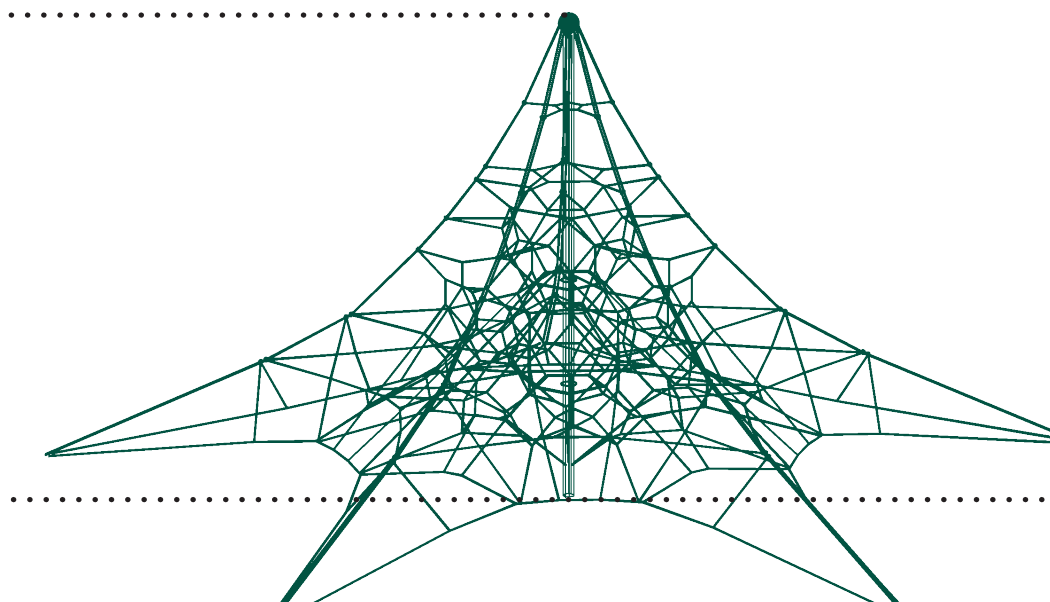

Tri-Poli Seilspiel³

Viel Netz zum Klettern auf kleiner Grundfläche!

Unser Star für Schulhöfe, Gastronomie, Campingplätze und Freizeitparks!

Tri-Poli Vario

Variable Seilspielgeräte mit zwei verschiedenen Anbauelementen. Rutschen, klettern, turnen und balancieren in einer Spielkombination.

Penta-Una

Imposante Seilpyramiden!

Fünffach abgespannt! Fünffach sicher! Fünffach Spaß! Ab durch die Mitte des Netzes klettern oder rauf auf 6 Meter Höhe! Wow!

4,73 m

3,51 m

2,71 m

4,31 m

3,20 m

2,46 m

6,09 m

Penta-Una L

Wie viele Kinder dürfen auf ein Tri-Poli Seilspielgerät?

So viele, wie drauf passen!

Immer stabil! Immer sicher!

10 Jahre Garantie!*

Geprüft und zertifiziert nach DIN EN 1176

Einfach einfach!

Einfach kombinieren!

Einfache Montage! Einbau Grundgerüst ohne Beton.

Einfache Wartung!

Einfache Veränderung! Anbauteile nachrüstbar.

Einfache Reparatur! Einzelne Seilstränge austauschbar.

Jetzt macht die Pause schlau!

Wissenschaftliche Studien belegen:

Klettern in dreidimensionalen Strukturen erhöht nicht nur die Hand-Augen-Koordination und den Gleichgewichtssinn, sondern auch die mathematischen Fähigkeiten der Kinder!

*gemäß Tri-Poli Wartungs-/Garantiebedingungen