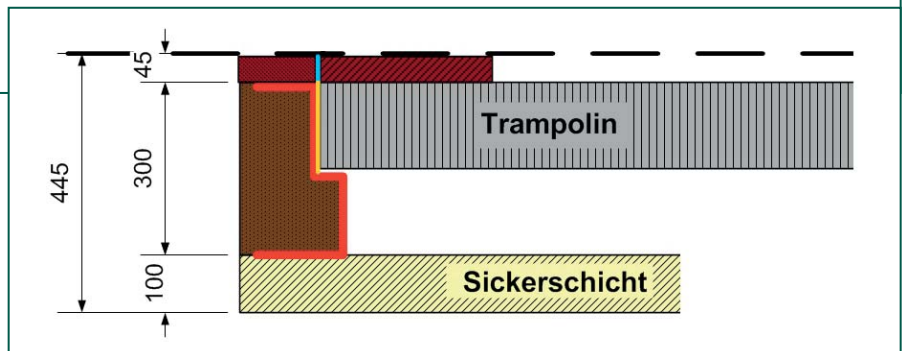

Trampolin XXL 9m (rechteckig)

Rollstuhlrampe
optional gegen
Aufpreis

Trampolin XXL 9m

Geringe Transportkosten
durch zerlegte Lieferung!

| | |
|----------------------------------|---|
| Artikel-Nr. | 2036 |
| Platzbedarf | 11,50 x 4,00 m |
| Außenmaß | 9,00 x 1,64 m |
| Sprungfläche | 8,34 x 0,98 m |
| Sprungmatte | Kunststoff von oben aushängbar ³ |
| Fallschutzplatten | 1 Reihe inklusive |
| Farbe Fallschutzplatten | rotbraun (schwarz gegen Aufpreis) |
| Stahl-Eingrabrahmen inklusive | für jeden angrenzenden Belag |
| Lieferung | Trampolin zerlegt ⁴ |
| Gewicht | 955 kg |

³ Sprungmatte gemäß DIN EN 1176 für mittlere Sprunghöhe im unbeaufsichtigten Bereich. Sprungmatte vandalismusgeschützt, rutschsicher, aus Kunststoff. Die Sprungmatte kann von oben ausgehängt werden!

⁴ Lieferung erfolgt zerlegt in folgende Komponenten: Bauteile Trampolin + Schrauben, Fallschutzplatten, Kleber für Fallschutzplatten

Es gelten die AGB der Tri-Poli oHG einsehbar unter www.tri-poli.de, techn. Änderungen vorbehalten

Montagehinweise:

INFOBOX MONTAGE

Dieses Trampolin wird mit Eingrabrahmen zur einfachen Montage ohne Betonfundamente geliefert! Die Montage erfolgt durch Einlassen in eine bauseits erstellte Grube. Da es sich hierbei um reine GaLaBau-Arbeiten handelt, können wir Ihnen leider zu unseren Trampolinen keine werkseitige Montage anbieten!

Die Lieferung des Trampolins erfolgt zerlegt inkl. Eingrabrahmen in 3-m-Teilen. Kunststoffmatte wird in den Eingrabrahmen eingehängt. Fallschutzplatten müssen bauseits mittels mitgeliefertem Kleber befestigt werden. Bitte beachten Sie hierzu die Montagehinweise des Klebers.