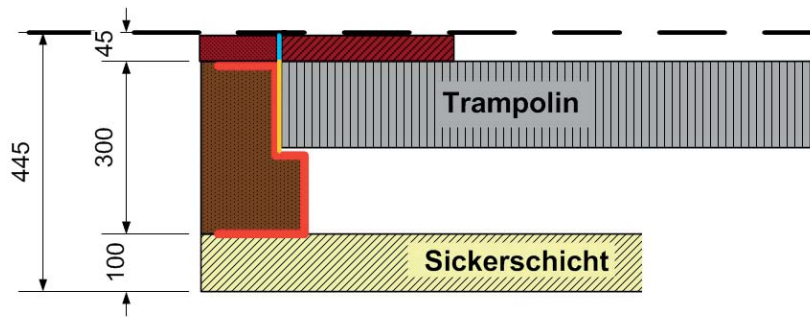

Trampolin XXL 9m (rechteckig)

Rollstuhlrampe
optional gegen
Aufpreis

Trampolin XXL 9m

Geringe Transportkosten
durch zerlegte Lieferung!

| | |
|----------------------------------|---|
| Artikel-Nr. | 2036 |
| Platzbedarf | 11,50 x 4,00 m |
| Außenmaß | 9,00 x 1,64 m |
| Sprungfläche | 8,34 x 0,98 m |
| Sprungmatte | Kunststoff von oben aushängbar ³ |
| Fallschutzplatten | 1 Reihe inklusive |
| Farbe Fallschutzplatten | rotbraun (schwarz gegen Aufpreis) |
| Stahl-Eingrabrahmen inklusive | für jeden angrenzenden Belag |
| Lieferung | Trampolin zerlegt ⁴ |
| Gewicht | 955 kg |

³ Sprungmatte gemäß DIN EN 1176 für mittlere Sprunghöhe im unbeaufsichtigten Bereich. Sprungmatte vandalismusgeschützt, rutschsicher, aus Kunststoff. Die Sprungmatte kann von oben ausgehängt werden!

⁴ Lieferung erfolgt zerlegt in folgende Komponenten: Bauteile Trampolin + Schrauben, Fallschutzplatten, Kleber für Fallschutzplatten

Es gelten die AGB der Tri-Poli oHG einsehbar unter www.tri-poli.de, techn. Änderungen vorbehalten

Montagehinweise:

INFOBOX MONTAGE

Dieses Trampolin wird mit Eingrabrahmen zur einfachen Montage ohne Betonfundamente geliefert! Die Montage erfolgt durch Einlassen in eine bauseits erstellte Grube. Da es sich hierbei um reine GaLaBau-Arbeiten handelt, können wir Ihnen leider zu unseren Trampolinen keine werkseitige Montage anbieten!