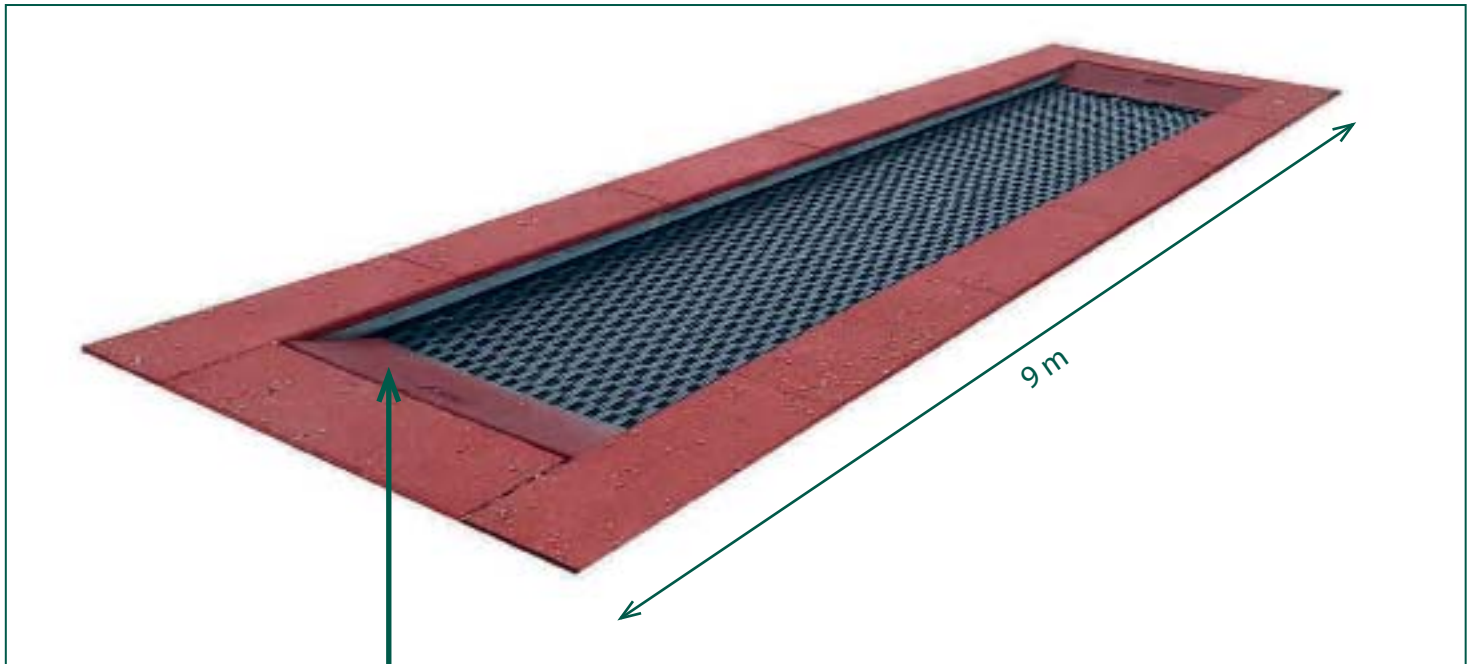

Trampolin XXL 9m (rechteckig)

Rollstuhlrampe
optional gegen
Aufpreis

Trampolin XXL 9m

Geringe Transportkosten
durch zerlegte Lieferung!

| | |
|----------------------------------|---|
| Artikel-Nr. | 2036 |
| Platzbedarf | 11,50 x 4,00 m |
| Außenmaß | 9,00 x 1,64 m |
| Sprungfläche | 8,34 x 0,98 m |
| Sprungmatte | Kunststoff von oben aushängbar ³ |
| Fallschutzplatten | 1 Reihe inklusive |
| Farbe Fallschutzplatten | rotbraun (schwarz gegen Aufpreis) |
| Stahl-Eingrabrahmen inklusive | für jeden angrenzenden Belag |
| Lieferung | Trampolin zerlegt ⁴ |
| Gewicht | 955 kg |

³ Sprungmatte gemäß DIN EN 1176 für mittlere Sprunghöhe im unbeaufsichtigten Bereich. Sprungmatte vandalismusgeschützt, rutschsicher, aus Kunststoff. Die Sprungmatte kann von oben ausgehängt werden!

⁴ Lieferung erfolgt zerlegt in folgende Komponenten: Bauteile Trampolin + Schrauben, Fallschutzplatten, Kleber für Fallschutzplatten

Es gelten die AGB der Tri-Poli oHG einsehbar unter www.tri-poli.de, techn. Änderungen vorbehalten

Montagehinweise:

INFOBOX MONTAGE

Dieses Trampolin wird mit Eingrabrahmen zur einfachen Montage ohne Betonfundamente geliefert! Die Montage erfolgt durch Einlassen in eine bauseits erstellte Grube. Da es sich hierbei um reine GaLaBau-Arbeiten handelt, können wir Ihnen leider zu unseren Trampolinen keine werkseitige Montage anbieten!

Die Lieferung des Trampolins erfolgt zerlegt inkl. Eingrabrahmen in 3-m-Teilen. Kunststoffmatte wird in den Eingrabrahmen eingehängt. Fallschutzplatten müssen bauseits mittels mitgeliefertem Kleber befestigt werden. Bitte beachten Sie hierzu die Montagehinweise des Klebers.