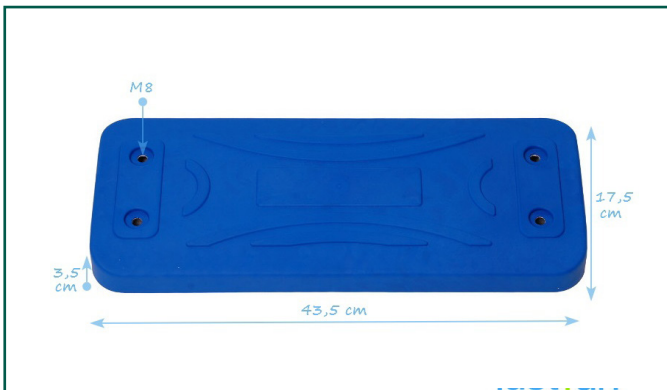

Schaukelsitz Fun Profi

Artikel-Nr.	6113+ Farbcode
Farben	rot, dunkelblau, gelb, dunkelgrün, hellgrün, hellblau, orange, pink, beige, grau, schwarz
Farbcodes	siehe nächste Seite
Maße	Länge: 43,5 cm, Sitztiefe: 17,5 cm, Sitzbreite (zwischen den Ketten): 35,5 cm, Löcher: 4 x M8
Einlage	Aluminium
Gewicht	1,35 kg
Lieferumfang	erfolgt ohne Befestigungsmaterial passend zu unseren Schaukelketten mit Kettendreiecken

Es gelten die AGB der Tri-Poli oHG, einsehbar unter www.tri-poli.de, techn. Änderungen vorbehalten

Schaukelsitz Fun Profi

Farbe: rot, Farbcode: -01

Farbe: dunkelblau, Farbcode: -02

Farbe: gelb, Farbcode: -03