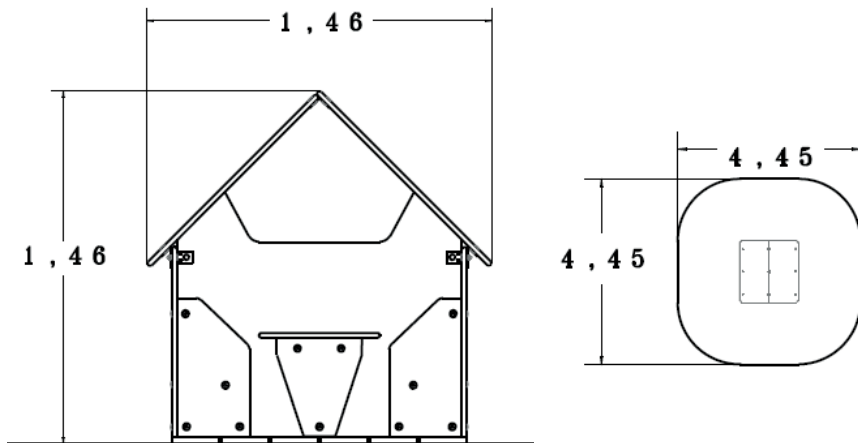

Spielhaus Picco PE