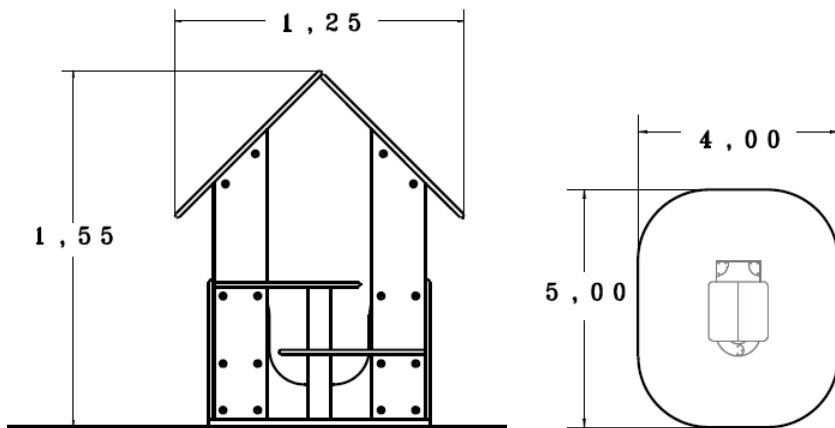

Spielhaus Lina PE