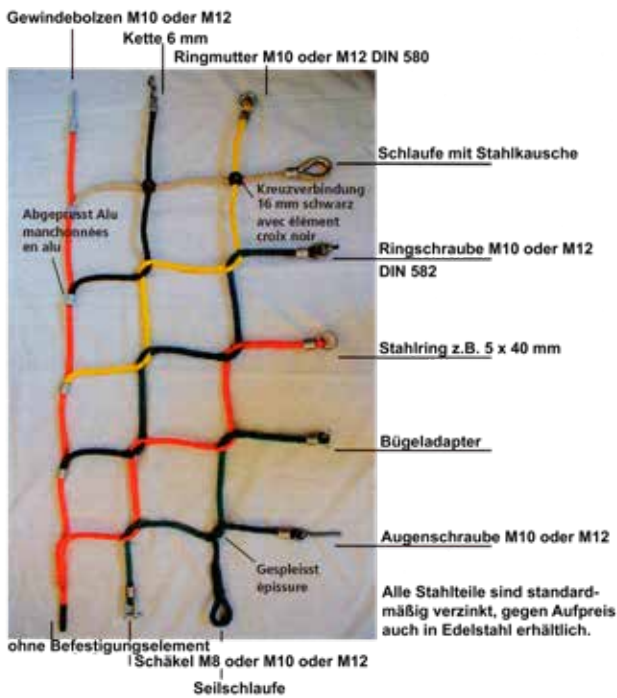

## Kletternetze

Auf Maß gefertigt nach Ihren Wünschen

Material		Technische Angaben	
Herku- lestau	4-schäftig PES mit Stahlseele, die Seilenden sind frei wählbar, siehe Bild		
Art.-Nr.	Maschen- weite	Ausführung	Preis in € pro qm
7328	10,0 cm	Mit Knotenkugel	Auf Anfrage (Maß- anfertigung)
7328G	10,0 cm	Gespleißt	
7327	12,5 cm	Mit Knotenkugel	Auf Anfrage (Maß- anfertigung)
7327G	12,5 cm	Gespleißt	
7325	25,0 cm	Mit Knotenkugel	Auf Anfrage (Maß- anfertigung)
7325G	25,0 cm	Gespleißt	
7326	30,0 cm	Mit Knotenkugel	Auf Anfrage (Maß- anfertigung)
7326G	30,0 cm	Gespleißt	