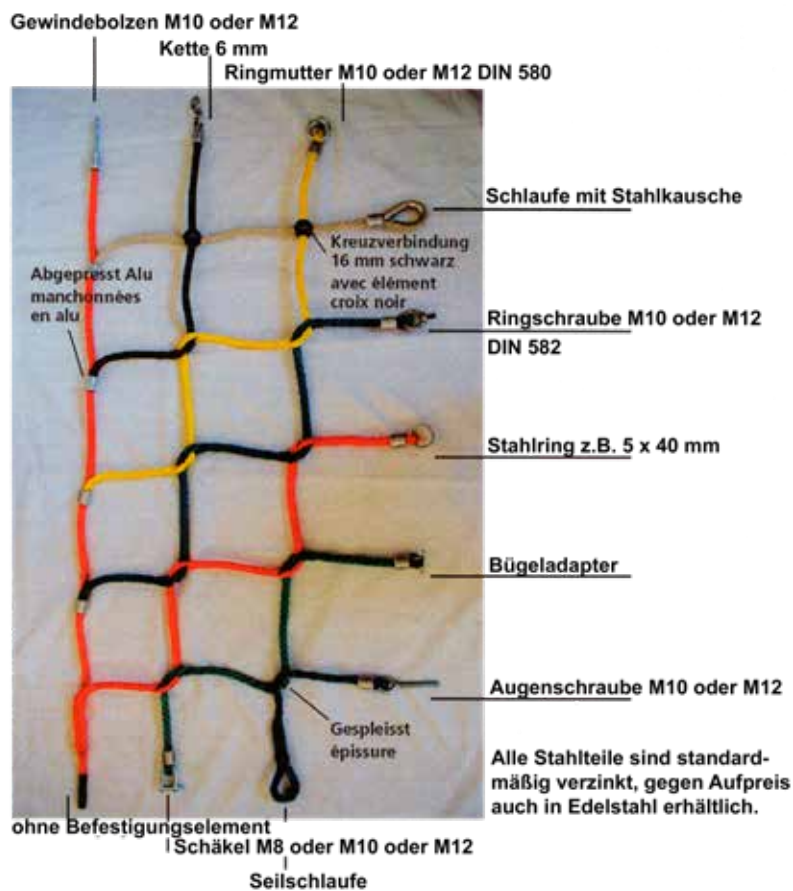

Hangel- & Klettertaue

Auf Maß gefertigt nach Ihren Wünschen

Material	Technische Angaben	
Herku- lestau	4-schäftig PES mit Stahlseele, die Seilenden sind frei wählbar, siehe Bild unten; Knoten aus Seil oder Kunststoff; frei wählbar!	
Art.-Nr.	Ohne Knoten, Bild links Ausführung	Preis in € pro Meter
7320	Ø 16 mm o. Knoten	Maßanfertigung
7321	Ø 18 mm o. Knoten	Maßanfertigung
7322	Ø 20 mm o. Knoten	Maßanfertigung
7323	Ø 24 mm o. Knoten	Maßanfertigung
7310	Ø 16 mm m. Knoten	Maßanfertigung
7311	Ø 18 mm m. Knoten	Maßanfertigung
7312	Ø 20 mm m. Knoten	Maßanfertigung
7313	Ø 24 mm m. Knoten	Maßanfertigung