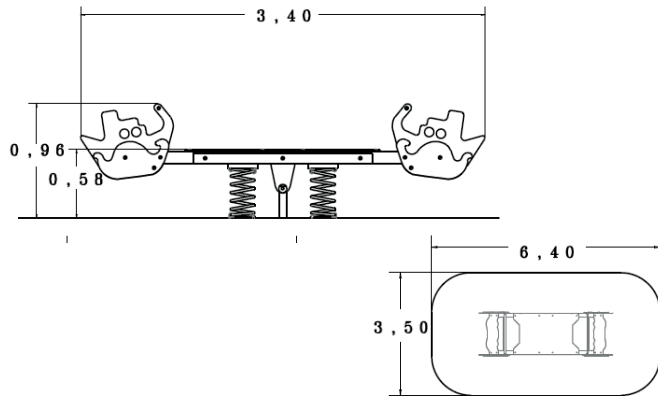

Dampferwippe

Mit Schwung umher!

Hin und her- dank der drei Federn ist die Dampferwippe absolut flexibel! Mit Schwung geht es hier hin und her! Ob klein oder groß- hier kann jeder mitmachen!

Dieses Spielgerät ist gemäß DIN EN 1176 / 1177 für den öffentlichen Bereich (Spielplatz, Schule, Kindergarten) zugelassen.

Artikel-Nr.	5054
Freie Fallhöhe:	580 mm
Form:	Dampfer
Sicherheitsbereich:	6,40 x 3,50 m
Material:	PE-Platten farbig (durchgefärbt und UV-stabil), Wippbalken: Kiefer, Tiefanker feuerverzinkt
Federn:	Mit Fingerschutz
Anker:	Inklusive Tiefenanker zum Eingraben ohne Betonfundamente
Lieferung:	Komplett vormontiert