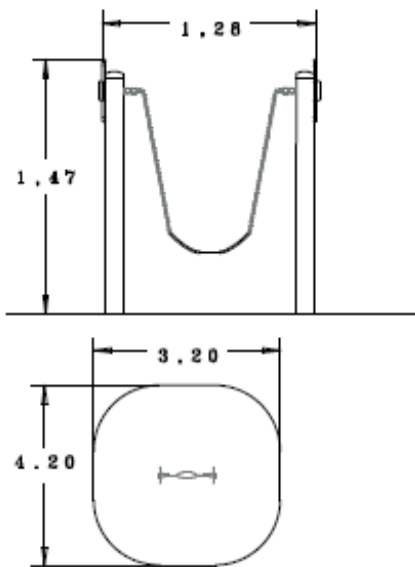

Das Spielgerät Blumen-Schaukel ist gemäß europäischer Spielplatznorm DIN EN 1176 für den Einsatz auf dem öffentlichen Spielplatz, in der Kita, im Kindergarten und auf dem Schulhof zugelassen.

Artikel-Nr.	3415
Freie Fallhöhe:	900 mm
Maße (BxH):	1280 x 1470 mm
Sicherheitsbereich:	3200 x 4200 mm
Material:	Rohrständer Ø 110 x 250 x 4mm feuerverzinkt, Riemenschaukelsitz aus EPDM Gummi, 2 Ketten 6mm DIN 766 feuerverzinkt mit Gummiüberzug 2 Kreuzgelenke lackiert mit Karbonlager, 2 x Blumenteller HD/PE gelb/schwarz 21 mm, 2x Blumenscheibe HD/PE rot 21 mm
Fundamente:	2 Stück 600 x 600 x 500 mm
Lieferumfang:	3 Teile