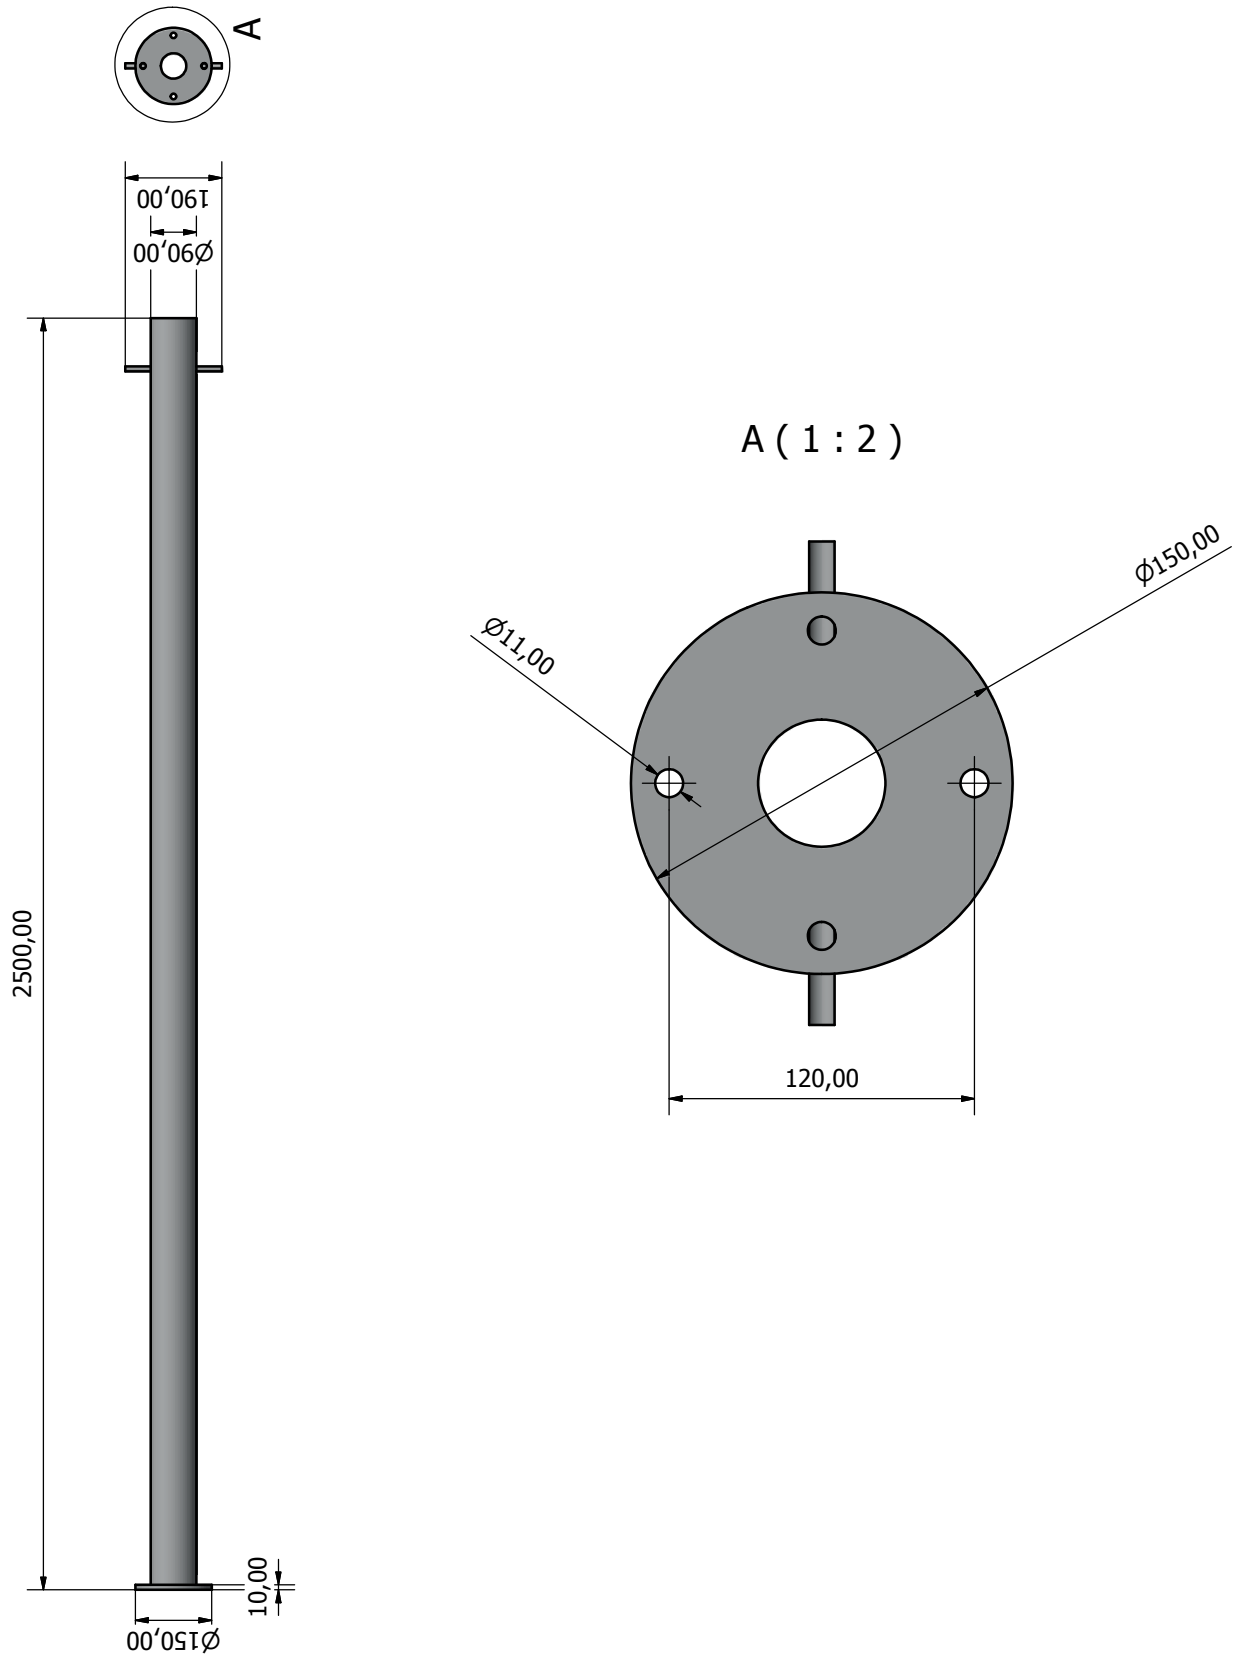

Balltrichter Pfahl Zeichnung

Es gelten die AGB der Tri-Poli oHG einsehbar unter www.tri-poli.de, techn. Änderungen vorbehalten