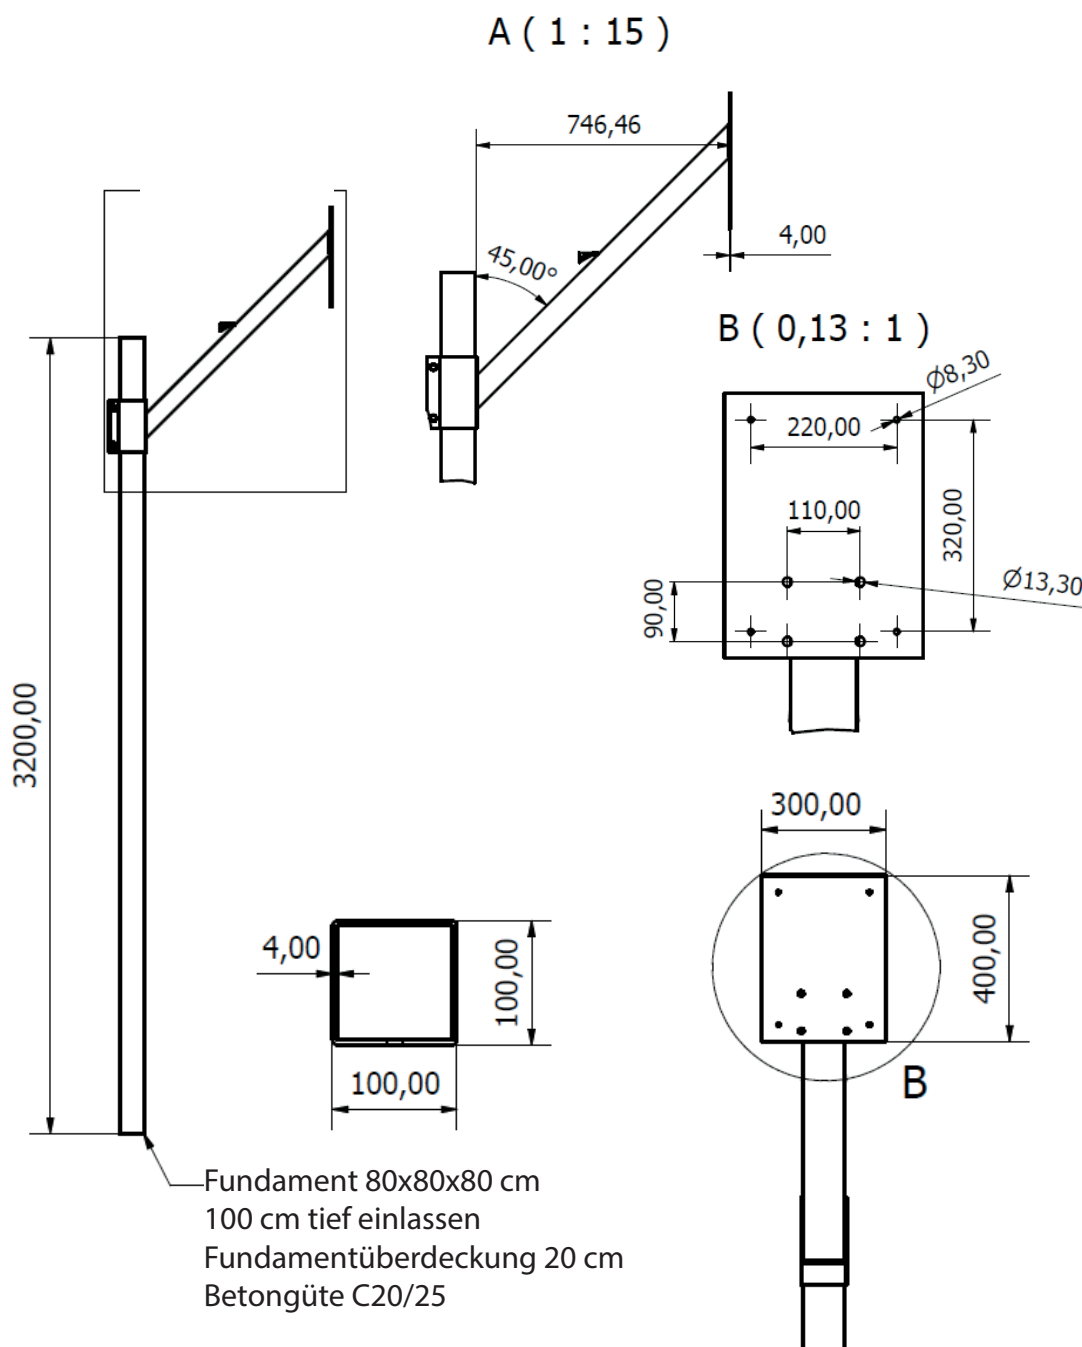

Basketballständer

Artikel-Nr.:

Basketballständer verzinkt
3,20 m x 80 cm

6666

Der sichere Stand für's Zielbrett

Der verzinkte Ständer bietet einen sicheren Stand und gewährleistet eine hohe Langzeitqualität. Er hält alle Zielbretter und Körbe sicher und bringt Spielspaß auf der richtigen Höhe!

Die Spielgeräte sind gemäß europäischer Spielplatznorm DIN EN 1176 für den Einsatz auf dem öffentlichen Spielplatz, in der Kita, im Kindergarten und auf dem Schulhof zugelassen.