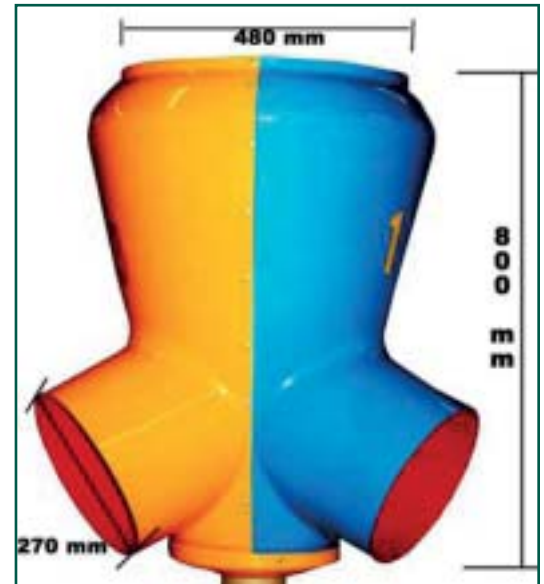

Zielbrett Polyethylen:
Zielbrett, wetterfest, weiß + orange-blauer Zielrahmen, Stärke: 30 mm, Größe: 1,20 x 0,90 m, mit 4 Bohrungen für den Korb

Zielbrett Brennpunkt:
Zielbrett, unverwüstlich, Stärke: 30 mm, Größe: 1,20 x 0,90 m, extra stabil

Die Spielgeräte sind gemäß europäischer Spielplatznorm DIN EN 1176 für den Einsatz auf dem öffentlichen Spielplatz, in der Kita, im Kindergarten und auf dem Schulhof zugelassen.

Artikel-Nr.	6650 Balltrichter ohne Pfahl 6651 komplettes Set aus Korb + Pfahl
Maße:	Breite: 700 mm, Höhe: 800 mm, Ø Auslauf: 270 mm, Ø Einwurf: 480 mm
Farbe:	dreifarbig: gelb, blau, rot
Ausläufe:	3 Stück, nummeriert mit 1,2+3
Material:	Korb mit innenliegendem Stahlrahmen, unten mit Flansch zur Befestigung auf dem Pfahl, Korb aus GFK
Fundamentmaße Pfahl:	LxBxT 80x80x80 cm, 100 cm tief einlassen Fundamentüberdeckung 20 cm, Betongüte C20/25
Material Pfahl:	feuerverzinkter Stahl mit Flansch zur Balltrichter-Befestigung
Maße Pfahl:	L: 2,50m, Ø 80 mm