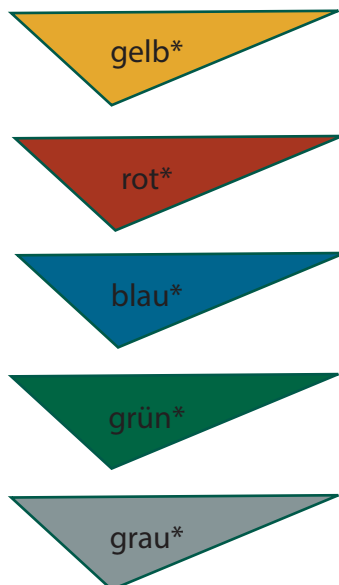

KIGA Tische PE

Bitte Platz nehmen...

KIGA Tisch groß
Abbildung Holz

Hier kann jeder Platz nehmen und gemütlich sitzen! Ob klein, groß oder rund- die Tische bieten Platz für alle!

Dieses Spielgerät ist gemäß DIN EN 1176 / 1177 für den öffentlichen Bereich (Spielplatz, Schule, Kindergarten) zugelassen.

KIGA Tisch klein
Abbildung Holz

KIGA Tisch rund PE

Artikel-Nr.	KIGA Tisch klein: 5411PE	KIGA Tisch groß: 5412PE	KIGA Tisch rund: 5410PE
Tischhöhe:	550 mm	550 mm	550 mm
Sitzhöhe:	380 mm	380 mm	380 mm
Maße(LxB):	1490 x 1200 mm	2400 x 1200 mm	Ø 1200 mm
Sicherheitsbereich:	3500 x 3200 mm	4400 x 3200 mm	Ø 3200 mm
Material:	Wird standardmäßig in PE geliefert (auf Wunsch preisgleich auch in Holz möglich) HD/PE 19 mm auf Mahagonirahmen, Tischplatte und Sitzfläche in grau (auch in folgenden Farben lieferbar: rot, gelb, grün und blau), Unterteil + Füße HD/PE 19 mm		Gleich KIGA Tisch klein und groß jedoch ohne Mahagonirahmen.
Lieferumfang:	1 Teil	1 Teil	1 Teil