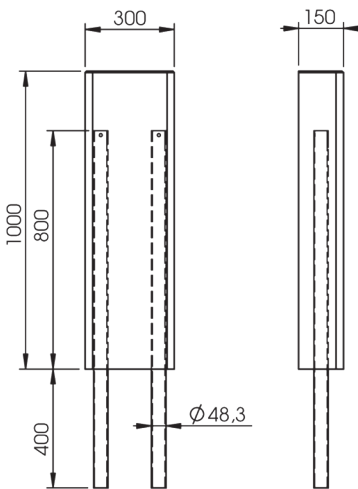

Es gelten die AGB der Tri-Poli oHG, einsehbar unter www.tri-poli.de