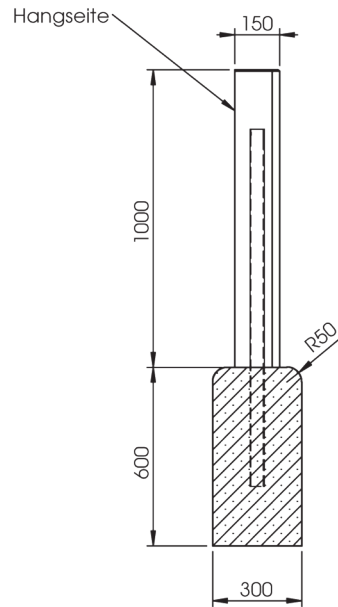

Es gelten die AGB der Tri-Poli oHG, einsehbar unter www.tri-poli.de