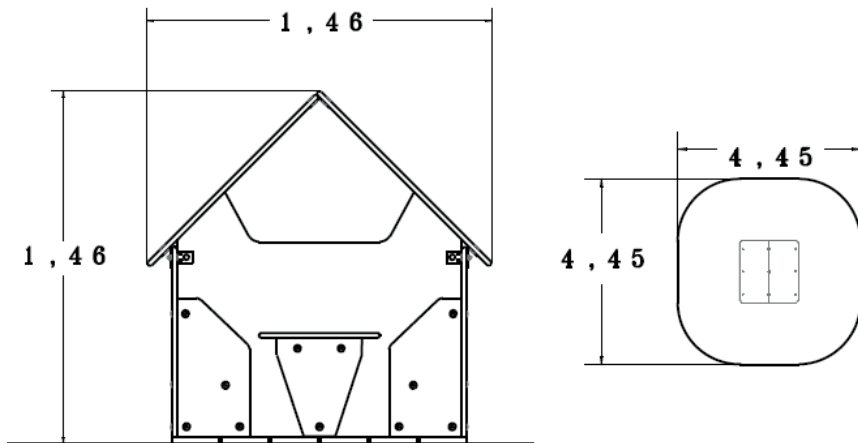

Spielhaus Picco MALA PE