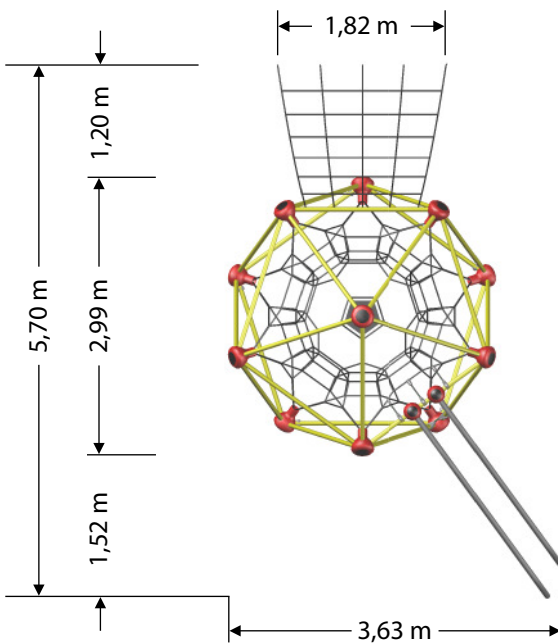

DRAUFSICHT

Es gelten die AGB der Tri-Poli oHG, einsehbar unter www.tri-poli.de, technische Änderungen vorbehalten.