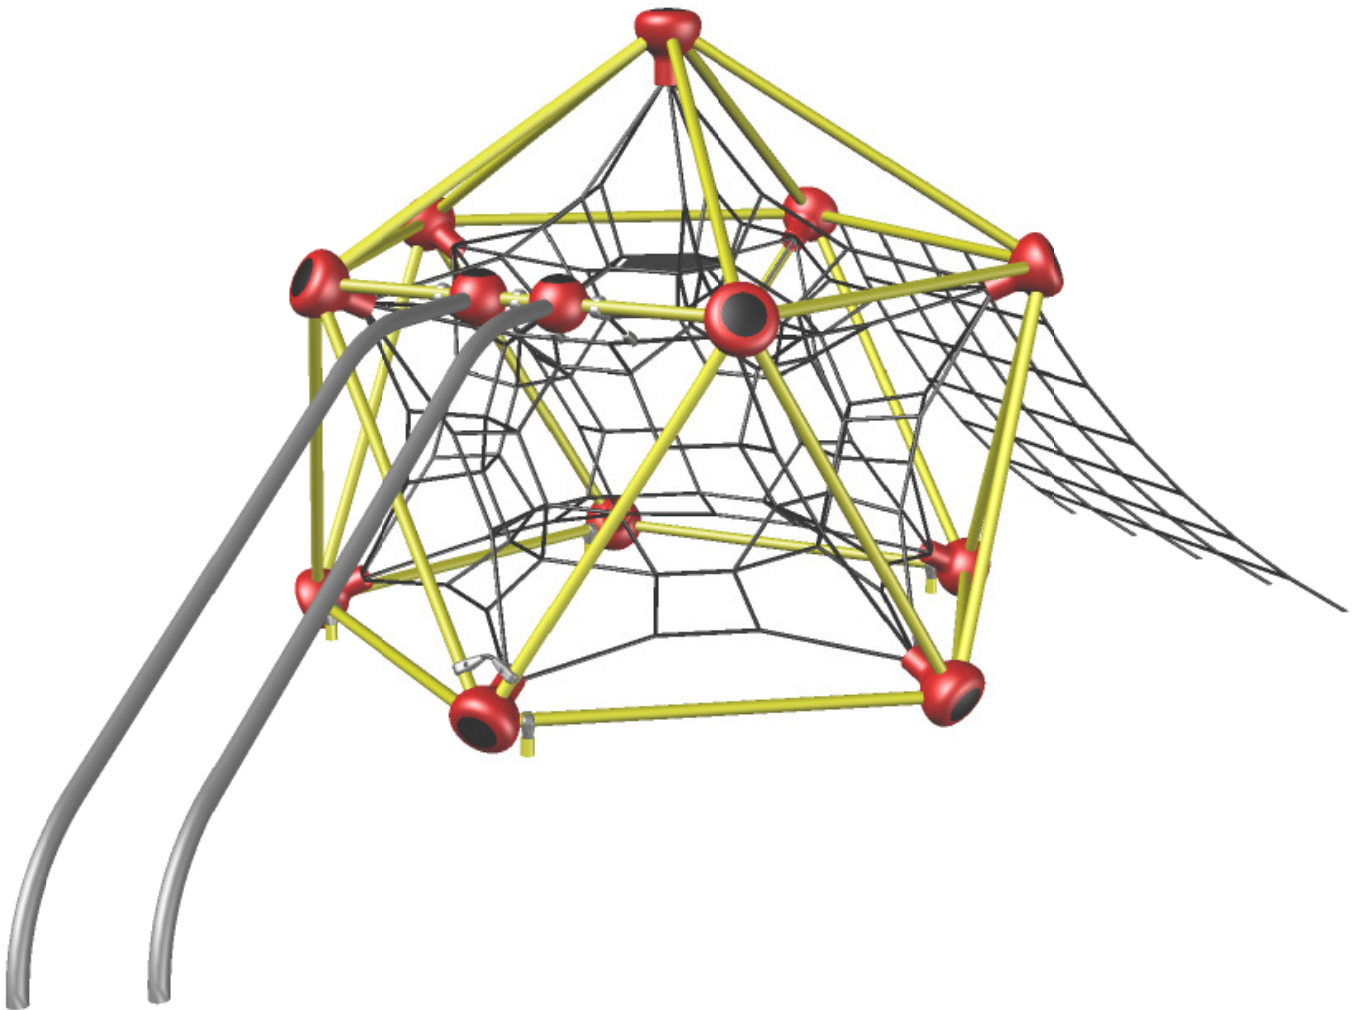

## Tri-Poli Vario

### MODELL S MIT NETZAUFSTIEG & BANISTER

## Unsere Seilspielgeräte

SEILKREUZUNGSPUNKTE  
AUS ROBUSTEN ALUMINIUM-  
KLEEBLATTRINGEN

VANDALISMUS-GESCHÜTZT

SPANNVORRICHTUNG & TECHNIK BEFINDEN SICH  
INNERHALB DER GESCHLOSSENEN SPANNBIRNEN

## Tri-Poli Vario S mit Netzaufstieg & Banister, Art.-Nr. 1301 + 1341 + 1351