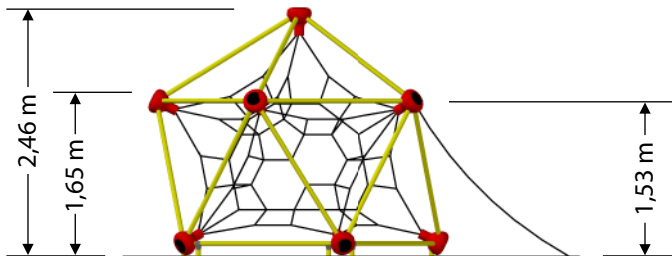

Unsere Seilspielgeräte

SEILKREUZUNGSPUNKTE
AUS ROBUSTEN ALUMINIUM-
KLEEBLATTRINGEN

VANDALISMUS-GESCHÜTZT

SPANNVORRICHTUNG & TECHNIK BEFINDEN SICH
INNERHALB DER GESCHLOSSENEN SPANNBIRNEN

Tri-Poli Vario S mit Netzaufstieg, Art.-Nr. 1301 + 1341

ANSICHT

DRAUFSICHT

SICHERHEITSBEREICH MASSTAB 1:100

Gerne bieten wir Dir die
Montage unserer Seilspielgeräte
durch unsere erfahrenen Spiel-
platzmonteure an!

max. freie Fallhöhe: 1,65 m
min. Fallschutzfläche: 36,04 m²
min. Fallschutzumfang: 21,93 m