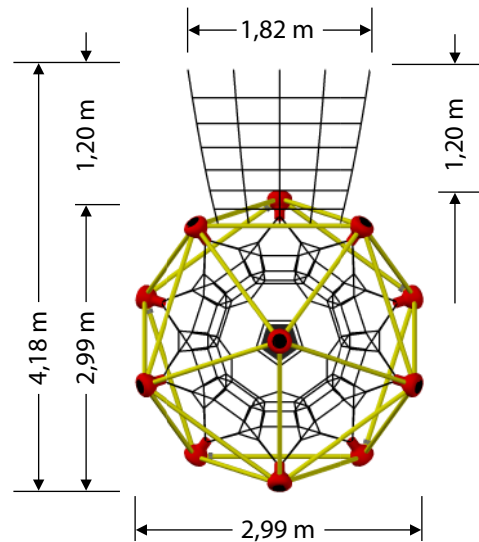

Unsere Seilspielgeräte

SEILKREUZUNGSPUNKTE
AUS ROBUSTEN ALUMINIUM-
KLEEBLATTRINGEN

VANDALISMUS-GESCHÜTZT

SPANNVORRICHTUNG & TECHNIK BEFINDEN SICH
INNERHALB DER GESCHLOSSENEN SPANNBIRNEN

Tri-Poli Vario S mit Netzaufstieg, Art.-Nr. 1301 + 1341

ANSICHT

DRAUFSICHT

SICHERHEITSBEREICH MASSTAB 1:100

Gerne bieten wir Dir die
Montage unserer Seilspielgeräte
durch unsere erfahrenen Spiel-
platzmonteure an!

max. freie Fallhöhe: 1,65 m
min. Fallschutzfläche: 36,04 m²
min. Fallschutzumfang: 21,93 m

Es gelten die AGB der Tri-Poli oHG, einsehbar unter www.tri-poli.de, technische Änderungen vorbehalten.

Farbpalette

SEILE

ROHRE, PFOSTEN & KUGELN

				
	RAL 9017 Verkehrsschwarz	RAL 9010 Reinweiß	RAL 9007 Graualuminium	RAL 1001 Beige
				
	RAL 8001 Ockerbraun	RAL 8012 Rotbraun	RAL 3012 Beigerot	RAL 3002 Kaminrot
matt				
	RAL 2009 Verkehrsorange	RAL 4005 Blaulila	RAL 3015 Hellrosa	RAL 5024 Pastellblau
				
	RAL 5012 Lichtblau	RAL 5017 Verkehrsblau	RAL 5021 Wasserblau	RAL 6028 Kieferngrün
				
	RAL 6034 Pastelltürkis	RAL 6021 Blassgrün	RAL 1028 Melonengelb	
				
	RAL 9006 Weißaluminium	RAL 2009 Verkehrsorange	RAL DS 0104050 „Cosmo Pink“	RAL 3020 Verkehrsrot
				
	RAL 3004 Purpurrot	RAL 5022 Nachtblau	RAL 5010 Enzianblau	RAL 5021 Wasserblau
				
RAL 6009 Tannengrün	RAL 6018 Gelbgrün	RAL DS 1008080 „Cosmo Gelb“	RAL 1018 Zinkgelb	
	glänzend			