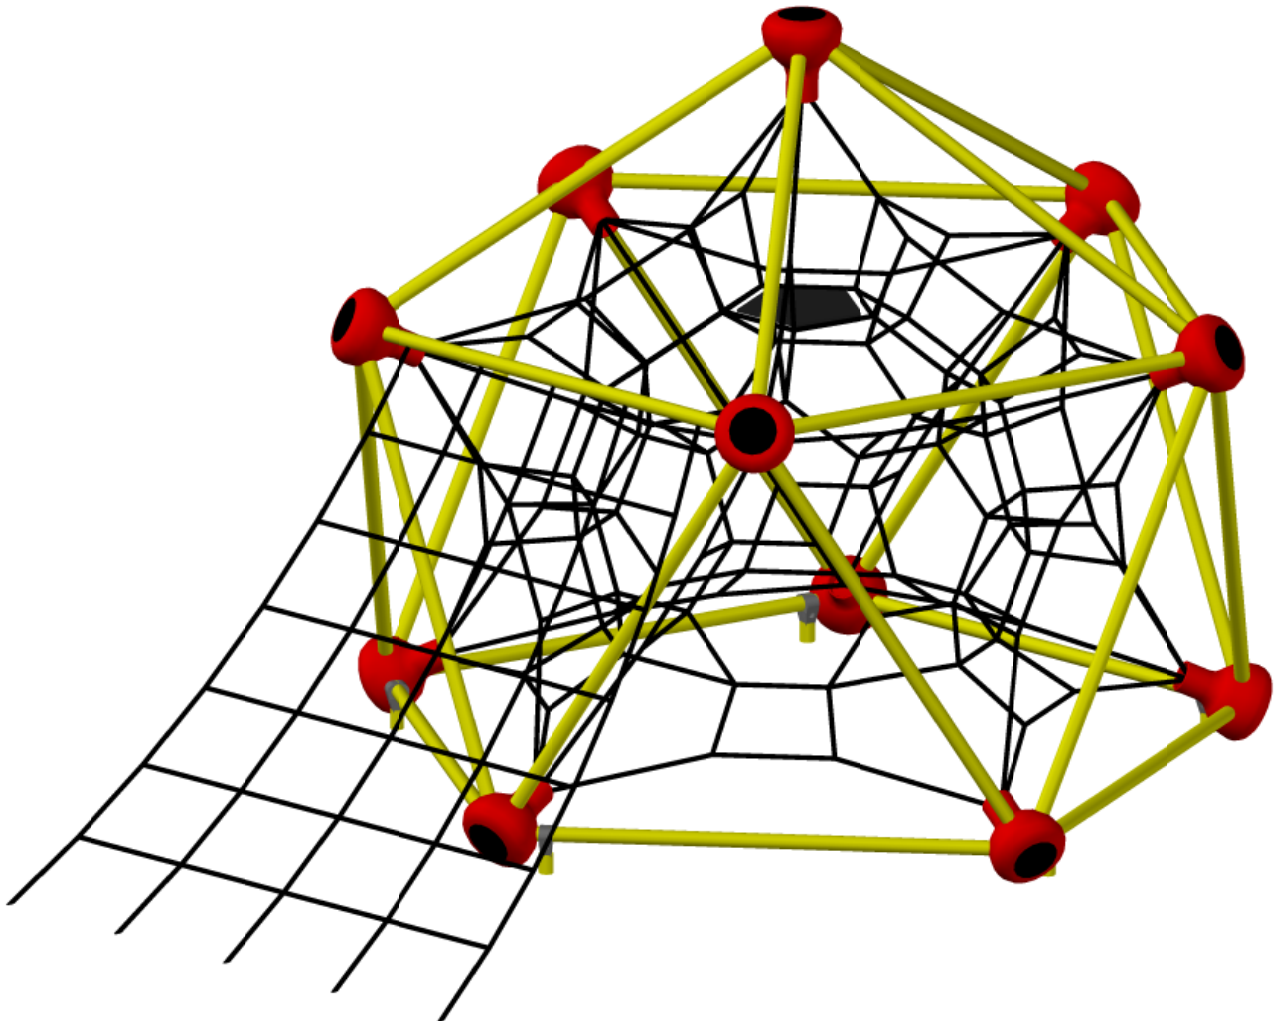

Tri-Poli Vario

MODELL S MIT NETZAUFSTIEG

Unsere Seilspielgeräte

Vielseitiger Kletterspaß dank
dreidimensionaler Raumnetze!

GUMMI-MEMBRAN

ZUM GEMÜTLICHEN
SITZEN & STEHEN

- **Erstklassige Qualität:** made in Germany!
- **Innovative Technik:** Austausch einzelner Seilstränge möglich!
- **Riesen Farbauswahl:** alle Farben preisgleich!

Unsere Seilspielgeräte

SEILKREUZUNGSPUNKTE
AUS ROBUSTEN ALUMINIUM-
KLEEBLATTRINGEN

VANDALISMUS-GESCHÜTZT

SPANNVORRICHTUNG & TECHNIK BEFINDEN SICH
INNERHALB DER GESCHLOSSENEN SPANNBIRNEN

Tri-Poli Vario S mit Netzaufstieg, Art.-Nr. 1301 + 1341

ANSICHT

DRAUFSICHT

SICHERHEITSBEREICH MASSTAB 1:100

Gerne bieten wir Dir die
Montage unserer Seilspielgeräte
durch unsere erfahrenen Spiel-
platzmonteure an!

max. freie Fallhöhe: 1,65 m
min. Fallschutzfläche: 36,04 m²
min. Fallschutzumfang: 21,93 m

Es gelten die AGB der Tri-Poli oHG, einsehbar unter www.tri-poli.de, technische Änderungen vorbehalten.

Farbpalette

SEILE

ROHRE, PFOSTEN & KUGELN

				
	RAL 9017 Verkehrsschwarz	RAL 9010 Reinweiß	RAL 9007 Graualuminium	RAL 1001 Beige
				
	RAL 8001 Ockerbraun	RAL 8012 Rotbraun	RAL 3012 Beigerot	RAL 3002 Kaminrot
matt				
	RAL 2009 Verkehrsorange	RAL 4005 Blaulila	RAL 3015 Hellrosa	RAL 5024 Pastellblau
				
	RAL 5012 Lichtblau	RAL 5017 Verkehrsblau	RAL 5021 Wasserblau	RAL 6028 Kieferngrün
				
	RAL 6034 Pastelltürkis	RAL 6021 Blassgrün	RAL 1028 Melonengelb	
				
	RAL 9006 Weißaluminium	RAL 2009 Verkehrsorange	RAL DS 0104050 „Cosmo Pink“	RAL 3020 Verkehrsrot
				
	RAL 3004 Purpurrot	RAL 5022 Nachtblau	RAL 5010 Enzianblau	RAL 5021 Wasserblau
				
RAL 6009 Tannengrün	RAL 6018 Gelbgrün	RAL DS 1008080 „Cosmo Gelb“	RAL 1018 Zinkgelb	
	glänzend			