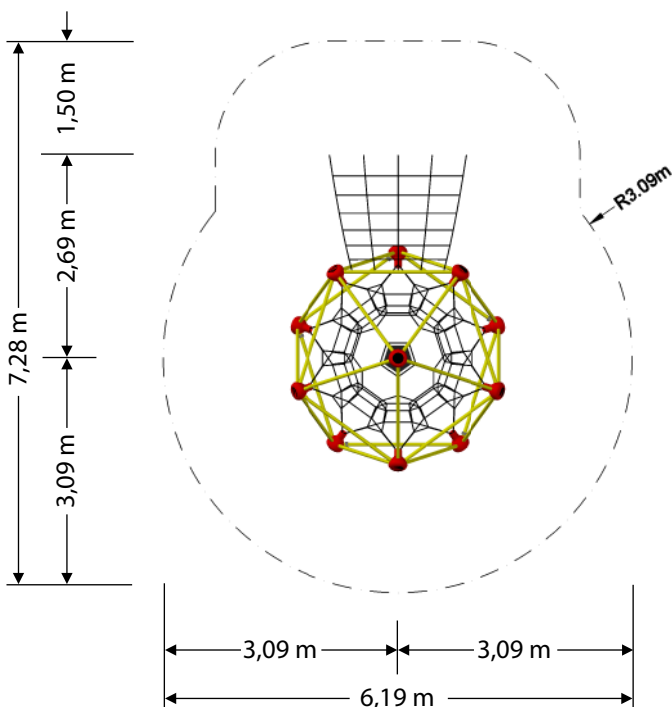

Unsere Seilspielgeräte

SEILKREUZUNGSPUNKTE
AUS ROBUSTEN ALUMINIUM-
KLEEBLATTRINGEN

VANDALISMUS-GESCHÜTZT

SPANNVORRICHTUNG & TECHNIK BEFINDEN SICH
INNERHALB DER GESCHLOSSENEN SPANNBIRNEN

Tri-Poli Vario S mit Netzaufstieg, Art.-Nr. 1301 + 1341

ANSICHT

DRAUFSICHT

SICHERHEITSBEREICH MASSTAB 1:100

Gerne bieten wir Dir die
Montage unserer Seilspielgeräte
durch unsere erfahrenen Spiel-
platzmonteure an!

max. freie Fallhöhe: 1,65 m
min. Fallschutzfläche: 36,04 m²
min. Fallschutzumfang: 21,93 m