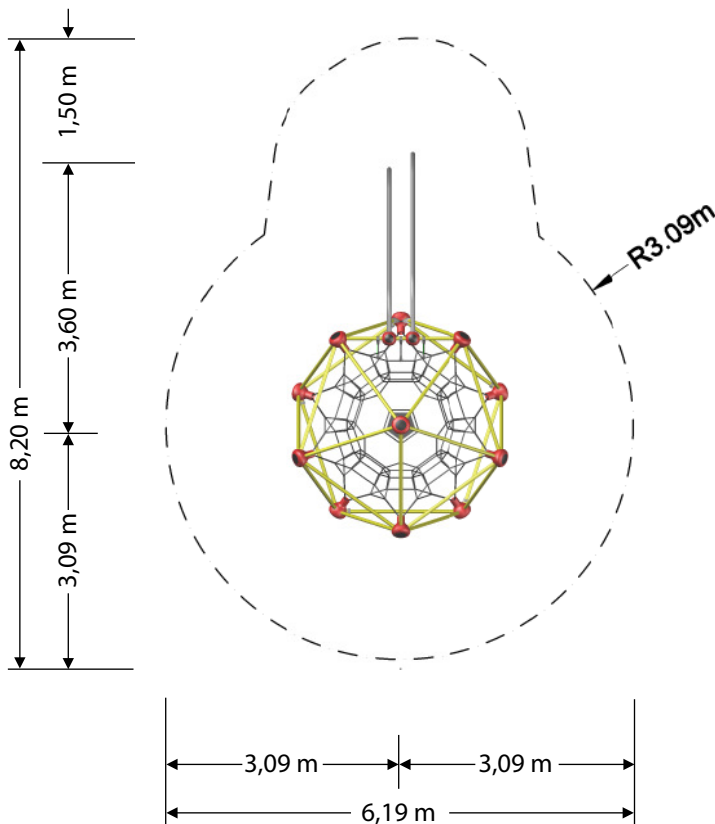

Unsere Seilspielgeräte

SEILKREUZUNGSPUNKTE
AUS ROBUSTEN ALUMINIUM-
KLEEBLATTRINGEN

VANDALISMUS-GESCHÜTZT

SPANNVORRICHTUNG & TECHNIK BEFINDEN SICH
INNERHALB DER GESCHLOSSENEN SPANNBIRNEN

Tri-Poli Vario S mit Banister, Art.-Nr. 1301 + 1351

ANSICHT

DRAUFSICHT

SICHERHEITSBEREICH MASSTAB 1:100

max. freie Fallhöhe: 1,65 m
min. Fallschutzfläche: 36,25 m²
min. Fallschutzumfang: 22,68 m

Gerne bieten wir Dir die
Montage unserer Seilspielgeräte
durch unsere erfahrenen Spiel-
platzmonteure an!

Es gelten die AGB der Tri-Poli oHG, einsehbar unter www.tri-poli.de, technische Änderungen vorbehalten.

Farbpalette

SEILE

ROHRE, PFOSTEN & KUGELN

				
	RAL 9017 Verkehrsschwarz	RAL 9010 Reinweiß	RAL 9007 Graualuminium	RAL 1001 Beige
				
	RAL 8001 Ockerbraun	RAL 8012 Rotbraun	RAL 3012 Beigerot	RAL 3002 Kaminrot
matt				
	RAL 2009 Verkehrsorange	RAL 4005 Blaulila	RAL 3015 Hellrosa	RAL 5024 Pastellblau
				
	RAL 5012 Lichtblau	RAL 5017 Verkehrsblau	RAL 5021 Wasserblau	RAL 6028 Kieferngrün
				
	RAL 6034 Pastelltürkis	RAL 6021 Blassgrün	RAL 1028 Melonengelb	
				
	RAL 9006 Weißaluminium	RAL 2009 Verkehrsorange	RAL DS 0104050 „Cosmo Pink“	RAL 3020 Verkehrsrot
				
	RAL 3004 Purpurrot	RAL 5022 Nachtblau	RAL 5010 Enzianblau	RAL 5021 Wasserblau
				
RAL 6009 Tannengrün	RAL 6018 Gelbgrün	RAL DS 1008080 „Cosmo Gelb“	RAL 1018 Zinkgelb	