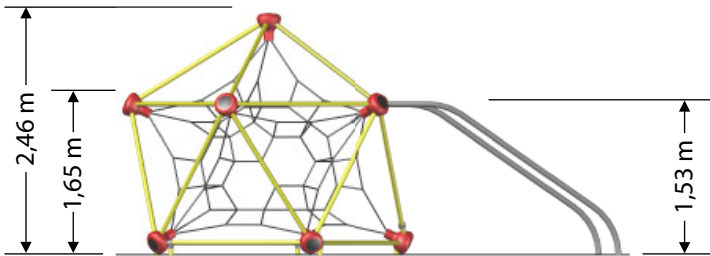

Unsere Seilspielgeräte

SEILKREUZUNGSPUNKTE
AUS ROBUSTEN ALUMINIUM-
KLEEBLATTRINGEN

VANDALISMUS-GESCHÜTZT

SPANNVORRICHTUNG & TECHNIK BEFINDEN SICH
INNERHALB DER GESCHLOSSENEN SPANNBIRNEN

Tri-Poli Vario S mit Banister, Art.-Nr. 1301 + 1351

ANSICHT

DRAUFSICHT

SICHERHEITSBEREICH MASSTAB 1:100

max. freie Fallhöhe: 1,65 m
min. Fallschutzfläche: 36,25 m²
min. Fallschutzumfang: 22,68 m

Gerne bieten wir Dir die
Montage unserer Seilspielgeräte
durch unsere erfahrenen Spiel-
platzmonteure an!