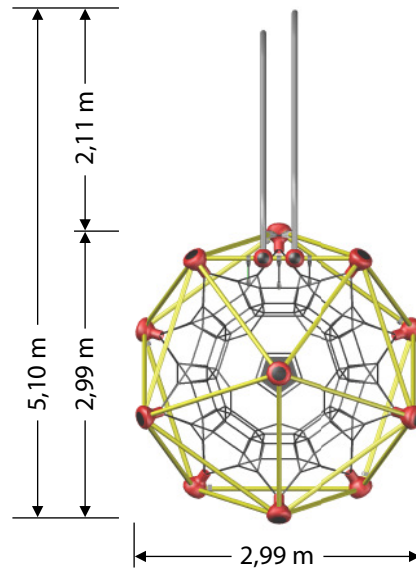

Unsere Seilspielgeräte

SEILKREUZUNGSPUNKTE
AUS ROBUSTEN ALUMINIUM-
KLEEBLATTRINGEN

VANDALISMUS-GESCHÜTZT

SPANNVORRICHTUNG & TECHNIK BEFINDEN SICH
INNERHALB DER GESCHLOSSENEN SPANNBIRNEN

Tri-Poli Vario S mit Banister, Art.-Nr. 1301 + 1351

ANSICHT

DRAUFSICHT

SICHERHEITSBEREICH MASSTAB 1:100

max. freie Fallhöhe: 1,65 m
min. Fallschutzfläche: 36,25 m²
min. Fallschutzumfang: 22,68 m

Gerne bieten wir Dir die
Montage unserer Seilspielgeräte
durch unsere erfahrenen Spiel-
platzmonteure an!

Es gelten die AGB der Tri-Poli oHG, einsehbar unter www.tri-poli.de, technische Änderungen vorbehalten.

Farbpalette

SEILE

ROHRE, PFOSTEN & KUGELN

				
	RAL 9017 Verkehrsschwarz	RAL 9010 Reinweiß	RAL 9007 Graualuminium	RAL 1001 Beige
				
	RAL 8001 Ockerbraun	RAL 8012 Rotbraun	RAL 3012 Beigerot	RAL 3002 Kaminrot
matt				
	RAL 2009 Verkehrsorange	RAL 4005 Blaulila	RAL 3015 Hellrosa	RAL 5024 Pastellblau
				
	RAL 5012 Lichtblau	RAL 5017 Verkehrsblau	RAL 5021 Wasserblau	RAL 6028 Kieferngrün
				
	RAL 6034 Pastelltürkis	RAL 6021 Blassgrün	RAL 1028 Melonengelb	
				
	RAL 9006 Weißaluminium	RAL 2009 Verkehrsorange	RAL DS 0104050 „Cosmo Pink“	RAL 3020 Verkehrsrot
				
	RAL 3004 Purpurrot	RAL 5022 Nachtblau	RAL 5010 Enzianblau	RAL 5021 Wasserblau
				
RAL 6009 Tannengrün	RAL 6018 Gelbgrün	RAL DS 1008080 „Cosmo Gelb“	RAL 1018 Zinkgelb	