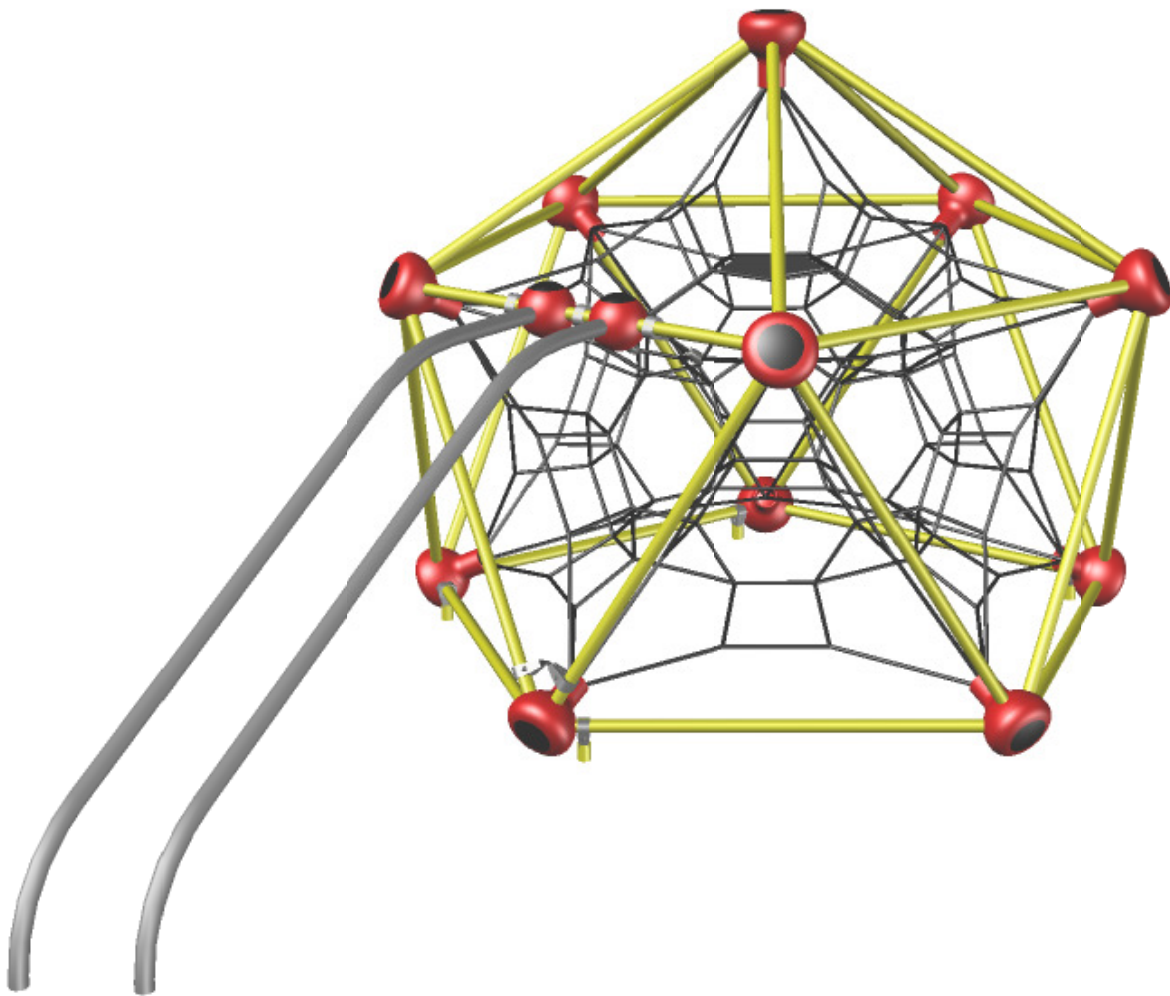

Tri-Poli Vario

MODELL S MIT BANISTER

Unsere Seilspielgeräte

Vielseitiger Kletterspaß dank
dreidimensionaler Raumnetze!

GUMMI-MEMBRAN

ZUM GEMÜTLICHEN
SITZEN & STEHEN

- **Erstklassige Qualität:** made in Germany!
- **Innovative Technik:** Austausch einzelner Seilstränge möglich!
- **Riesen Farbauswahl:** alle Farben preisgleich!

Unsere Seilspielgeräte

SEILKREUZUNGSPUNKTE
AUS ROBUSTEN ALUMINIUM-
KLEEBLATTRINGEN

VANDALISMUS-GESCHÜTZT

SPANNVORRICHTUNG & TECHNIK BEFINDEN SICH
INNERHALB DER GESCHLOSSENEN SPANNBIRNEN

Tri-Poli Vario S mit Banister, Art.-Nr. 1301 + 1351

ANSICHT

DRAUFSICHT

SICHERHEITSBEREICH MASSTAB 1:100

max. freie Fallhöhe: 1,65 m
min. Fallschutzfläche: 36,25 m²
min. Fallschutzumfang: 22,68 m

Gerne bieten wir Dir die
Montage unserer Seilspielgeräte
durch unsere erfahrenen Spiel-
platzmonteure an!

Es gelten die AGB der Tri-Poli oHG, einsehbar unter www.tri-poli.de, technische Änderungen vorbehalten.

Farbpalette

SEILE

ROHRE, PFOSTEN & KUGELN

				
	RAL 9017 Verkehrsschwarz	RAL 9010 Reinweiß	RAL 9007 Graualuminium	RAL 1001 Beige
				
	RAL 8001 Ockerbraun	RAL 8012 Rotbraun	RAL 3012 Beigerot	RAL 3002 Kaminrot
matt				
	RAL 2009 Verkehrsorange	RAL 4005 Blaulila	RAL 3015 Hellrosa	RAL 5024 Pastellblau
				
	RAL 5012 Lichtblau	RAL 5017 Verkehrsblau	RAL 5021 Wasserblau	RAL 6028 Kieferngrün
				
	RAL 6034 Pastelltürkis	RAL 6021 Blassgrün	RAL 1028 Melonengelb	
				
	RAL 9006 Weißaluminium	RAL 2009 Verkehrsorange	RAL DS 0104050 „Cosmo Pink“	RAL 3020 Verkehrsrot
				
	RAL 3004 Purpurrot	RAL 5022 Nachtblau	RAL 5010 Enzianblau	RAL 5021 Wasserblau
				
RAL 6009 Tannengrün	RAL 6018 Gelbgrün	RAL DS 1008080 „Cosmo Gelb“	RAL 1018 Zinkgelb	