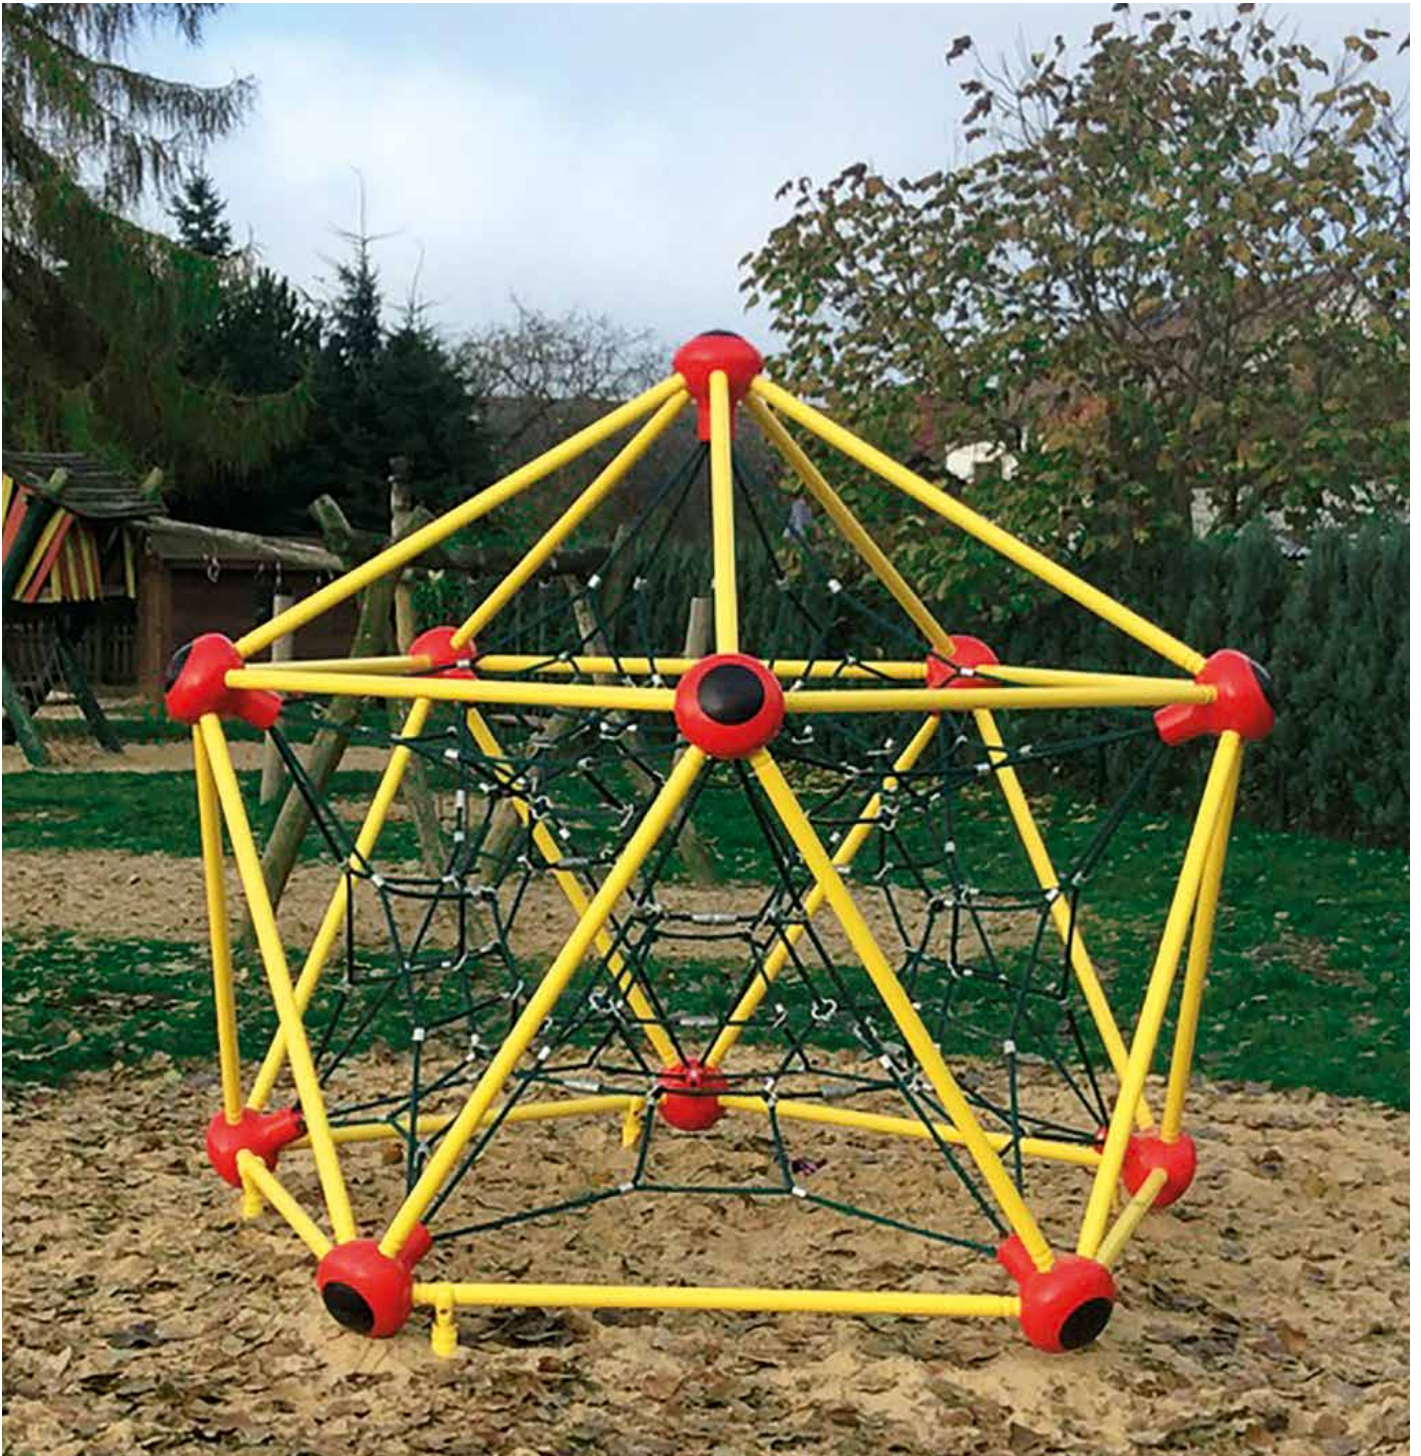

## Tri-Poli Vario

### MODELL S

## Unsere Seilspielgeräte

Vielseitiger Kletterspaß dank  
**dreidimensionaler Raumnetze!**

GUMMI-MEMBRAN

ZUM GEMÜTLICHEN  
SITZEN & STEHEN

- **Erstklassige Qualität:** made in Germany!
- **Innovative Technik:** Austausch einzelner Seilstränge möglich!
- **Riesen Farbauswahl:** alle Farben preisgleich!

## Tri-Poli Vario S, Art.-Nr. 1301