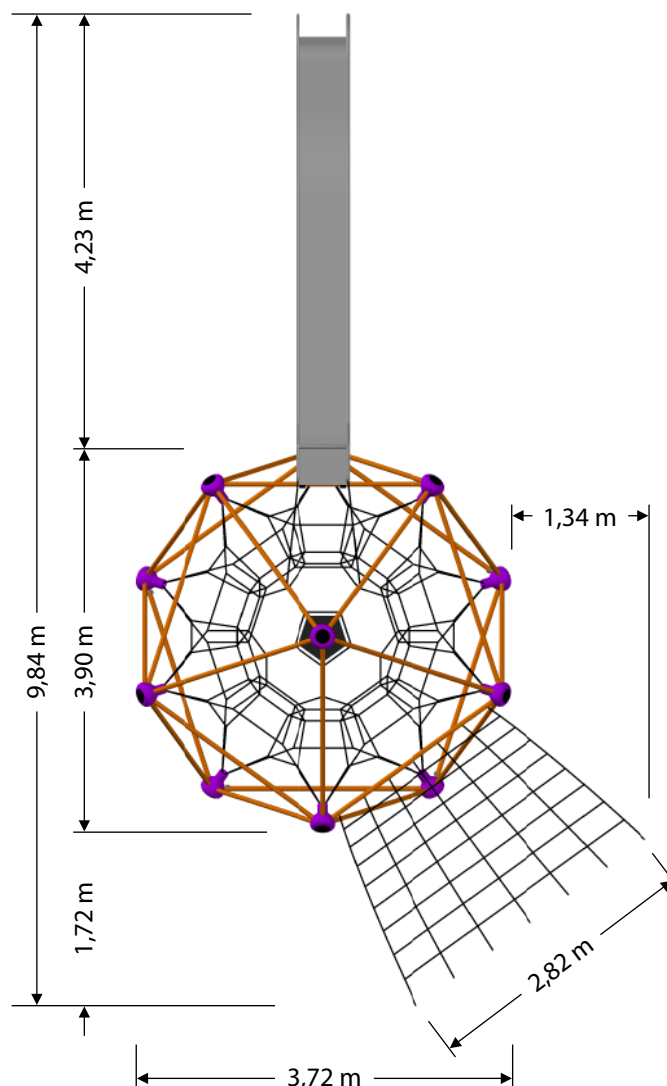

Unsere Seilspielgeräte

SEILKREUZUNGSPUNKTE
AUS ROBUSTEN ALUMINIUM-
KLEEBLATTRINGEN

VANDALISMUS-GESCHÜTZT

SPANNVORRICHTUNG & TECHNIK BEFINDEN SICH
INNERHALB DER GESCHLOSSENEN SPANNBIRNEN

Tri-Poli Vario M mit Netzaufstieg & Rutsche, Art.-Nr. 1302 + 1332 + 1342

ANSICHT

DRAUFSICHT

Es gelten die AGB der Tri-Poli oHG, einsehbar unter www.tri-poli.de, technische Änderungen vorbehalten.

Tri-Poli Vario M mit Netzaufstieg & Rutsche, Art.-Nr. 1302 + 1332 + 1342

SICHERHEITSBEREICH
MASSTAB 1:100

Gerne bieten wir Dir die Montage unserer Seilspielgeräte durch unsere erfahrenen Spielplatzmonteure an!

max. freie Fallhöhe: 2,10 m
min. Fallschutzfläche: 66,93 m²
min. Fallschutzumfang: 34,89 m

Es gelten die AGB der Tri-Poli oHG, einsehbar unter www.tri-poli.de, technische Änderungen vorbehalten.

Farbpalette

SEILE

ROHRE, PFOSTEN & KUGELN

	RAL 9017 Verkehrsschwarz	RAL 9010 Reinweiß	RAL 9007 Graualuminium	RAL 1001 Beige
	RAL 8001 Ockerbraun	RAL 8012 Rotbraun	RAL 3012 Beigerot	RAL 3002 Kaminrot
matt				
	RAL 2009 Verkehrsorange	RAL 4005 Blaulila	RAL 3015 Hellrosa	RAL 5024 Pastellblau
	RAL 5012 Lichtblau	RAL 5017 Verkehrsblau	RAL 5021 Wasserblau	RAL 6028 Kieferngrün
	RAL 6034 Pastelltürkis	RAL 6021 Blassgrün	RAL 1028 Melonengelb	
	RAL 9006 Weißaluminium	RAL 2009 Verkehrsorange	RAL DS 0104050 „Cosmo Pink“	RAL 3020 Verkehrsschwarz
	RAL 3004 Purpurrot	RAL 5022 Nachtblau	RAL 5010 Enzianblau	RAL 5021 Wasserblau
glänzend				
	RAL 6009 Tannengrün	RAL 6018 Gelbgrün	RAL DS 1008080 „Cosmo Gelb“	RAL 1018 Zinkgelb