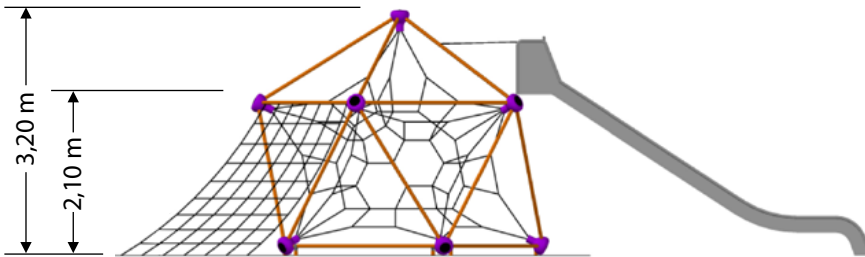

Tri-Poli Vario M mit Netzaufstieg & Rutsche, Art.-Nr. 1302 + 1332 + 1342

ANSICHT

DRAUFSICHT