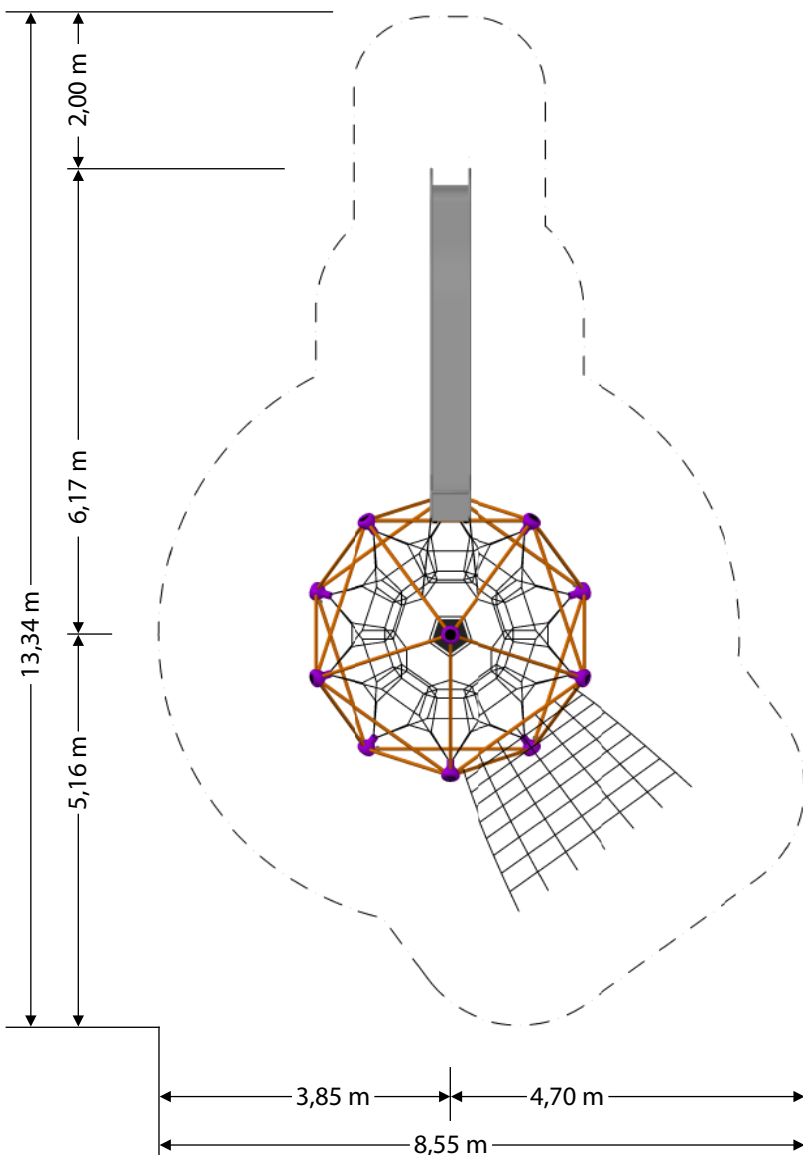

Unsere Seilspielgeräte

SEILKREUZUNGSPUNKTE
AUS ROBUSTEN ALUMINIUM-
KLEEBLATTRINGEN

VANDALISMUS-GESCHÜTZT

SPANNVORRICHTUNG & TECHNIK BEFINDEN SICH
INNERHALB DER GESCHLOSSENEN SPANNBIRNEN

Tri-Poli Vario M mit Netzaufstieg & Rutsche, Art.-Nr. 1302 + 1332 + 1342

ANSICHT

DRAUFSICHT

Es gelten die AGB der Tri-Poli oHG, einsehbar unter www.tri-poli.de, technische Änderungen vorbehalten.

Tri-Poli Vario M mit Netzaufstieg & Rutsche, Art.-Nr. 1302 + 1332 + 1342

SICHERHEITSBEREICH
MASSTAB 1:100

Gerne bieten wir Dir die Montage unserer Seilspielgeräte durch unsere erfahrenen Spielplatzmonteure an!

max. freie Fallhöhe: 2,10 m
min. Fallschutzfläche: 66,93 m²
min. Fallschutzumfang: 34,89 m

Es gelten die AGB der Tri-Poli oHG, einsehbar unter www.tri-poli.de, technische Änderungen vorbehalten.

Farbpalette

SEILE

ROHRE, PFOSTEN & KUGELN

	RAL 9017 Verkehrsschwarz	RAL 9010 Reinweiß	RAL 9007 Graualuminium	RAL 1001 Beige
	RAL 8001 Ockerbraun	RAL 8012 Rotbraun	RAL 3012 Beigerot	RAL 3002 Kaminrot
matt				
	RAL 2009 Verkehrsorange	RAL 4005 Blaulila	RAL 3015 Hellrosa	RAL 5024 Pastellblau
	RAL 5012 Lichtblau	RAL 5017 Verkehrsblau	RAL 5021 Wasserblau	RAL 6028 Kieferngrün
	RAL 6034 Pastelltürkis	RAL 6021 Blassgrün	RAL 1028 Melonengelb	
	RAL 9006 Weißaluminium	RAL 2009 Verkehrsorange	RAL DS 0104050 „Cosmo Pink“	RAL 3020 Verkehrsschwarz
	RAL 3004 Purpurrot	RAL 5022 Nachtblau	RAL 5010 Enzianblau	RAL 5021 Wasserblau
glänzend				
	RAL 6009 Tannengrün	RAL 6018 Gelbgrün	RAL DS 1008080 „Cosmo Gelb“	RAL 1018 Zinkgelb