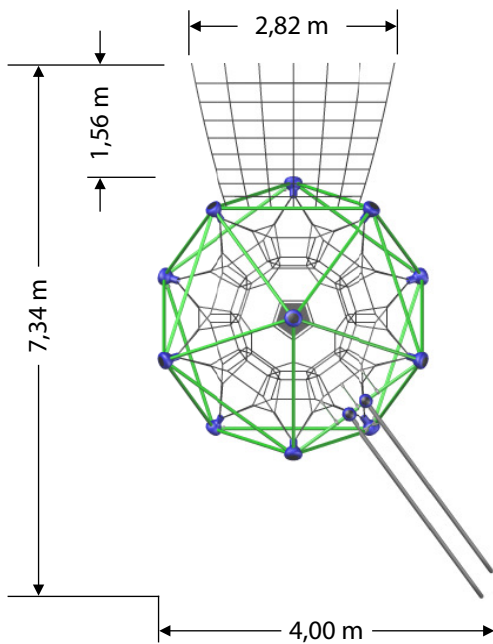

DRAUFSICHT

Es gelten die AGB der Tri-Poli oHG, einsehbar unter www.tri-poli.de, technische Änderungen vorbehalten.