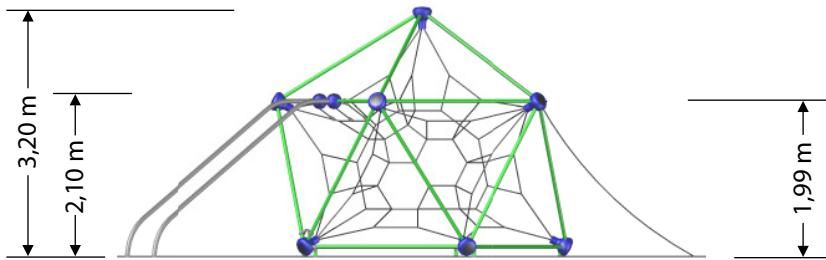

Tri-Poli Vario M mit Netzaufstieg & Banister, Art.-Nr. 1302 + 1342 + 1352

ANSICHT