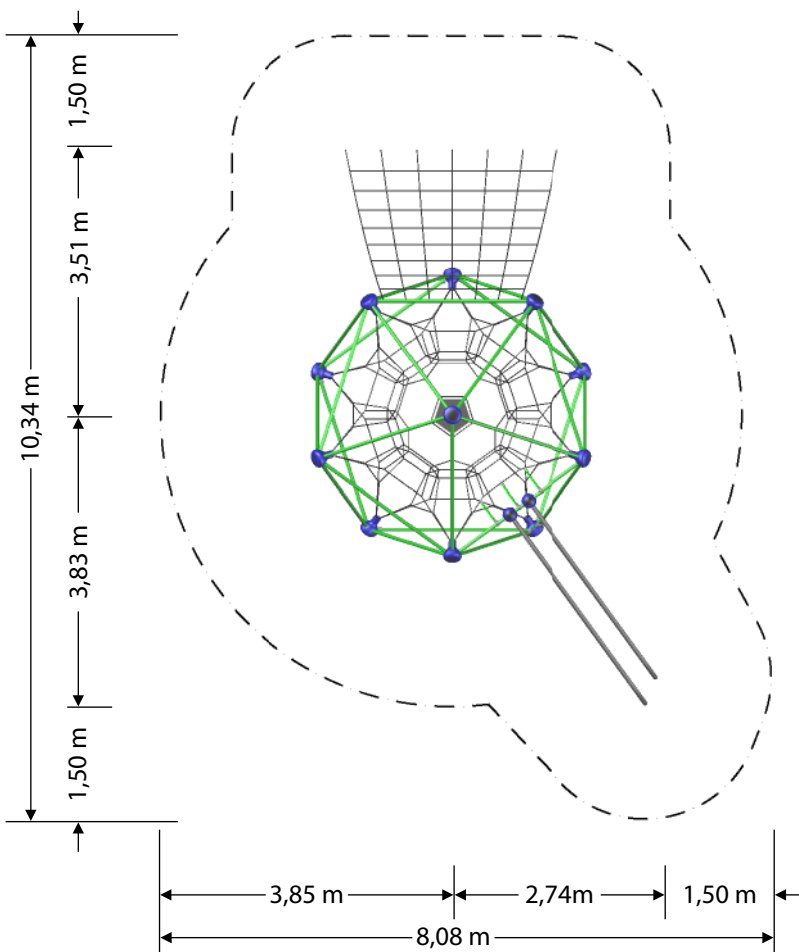

Unsere Seilspielgeräte

SEILKREUZUNGSPUNKTE
AUS ROBUSTEN ALUMINIUM-
KLEEBLATTRINGEN

VANDALISMUS-GESCHÜTZT

SPANNVORRICHTUNG & TECHNIK BEFINDEN SICH
INNERHALB DER GESCHLOSSENEN SPANNBIRNEN

Tri-Poli Vario M mit Netzaufstieg & Banister, Art.-Nr. 1302 + 1342 + 1352

Gerne bieten wir Dir die
Montage unserer Seilspielgeräte
durch unsere erfahrenen Spiel-
platzmonteure an!

max. freie Fallhöhe: 2,10 m
min. Fallschutzfläche: 53,52 m²
min. Fallschutzumfang: 27,76 m

Es gelten die AGB der Tri-Poli oHG, einsehbar unter www.tri-poli.de, technische Änderungen vorbehalten.

Farbpalette

SEILE

ROHRE, PFOSTEN & KUGELN

	RAL 9017 Verkehrsschwarz	RAL 9010 Reinweiß	RAL 9007 Graualuminium	RAL 1001 Beige
	RAL 8001 Ockerbraun	RAL 8012 Rotbraun	RAL 3012 Beigerot	RAL 3002 Kaminrot
matt				
	RAL 2009 Verkehrsorange	RAL 4005 Blaulila	RAL 3015 Hellrosa	RAL 5024 Pastellblau
	RAL 5012 Lichtblau	RAL 5017 Verkehrsblau	RAL 5021 Wasserblau	RAL 6028 Kieferngrün
	RAL 6034 Pastelltürkis	RAL 6021 Blassgrün	RAL 1028 Melonengelb	
	RAL 9006 Weißaluminium	RAL 2009 Verkehrsorange	RAL DS 0104050 „Cosmo Pink“	RAL 3020 Verkehrsrot
	RAL 3004 Purpurrot	RAL 5022 Nachtblau	RAL 5010 Enzianblau	RAL 5021 Wasserblau
glänzend				
	RAL 6009 Tannengrün	RAL 6018 Gelbgrün	RAL DS 1008080 „Cosmo Gelb“	RAL 1018 Zinkgelb