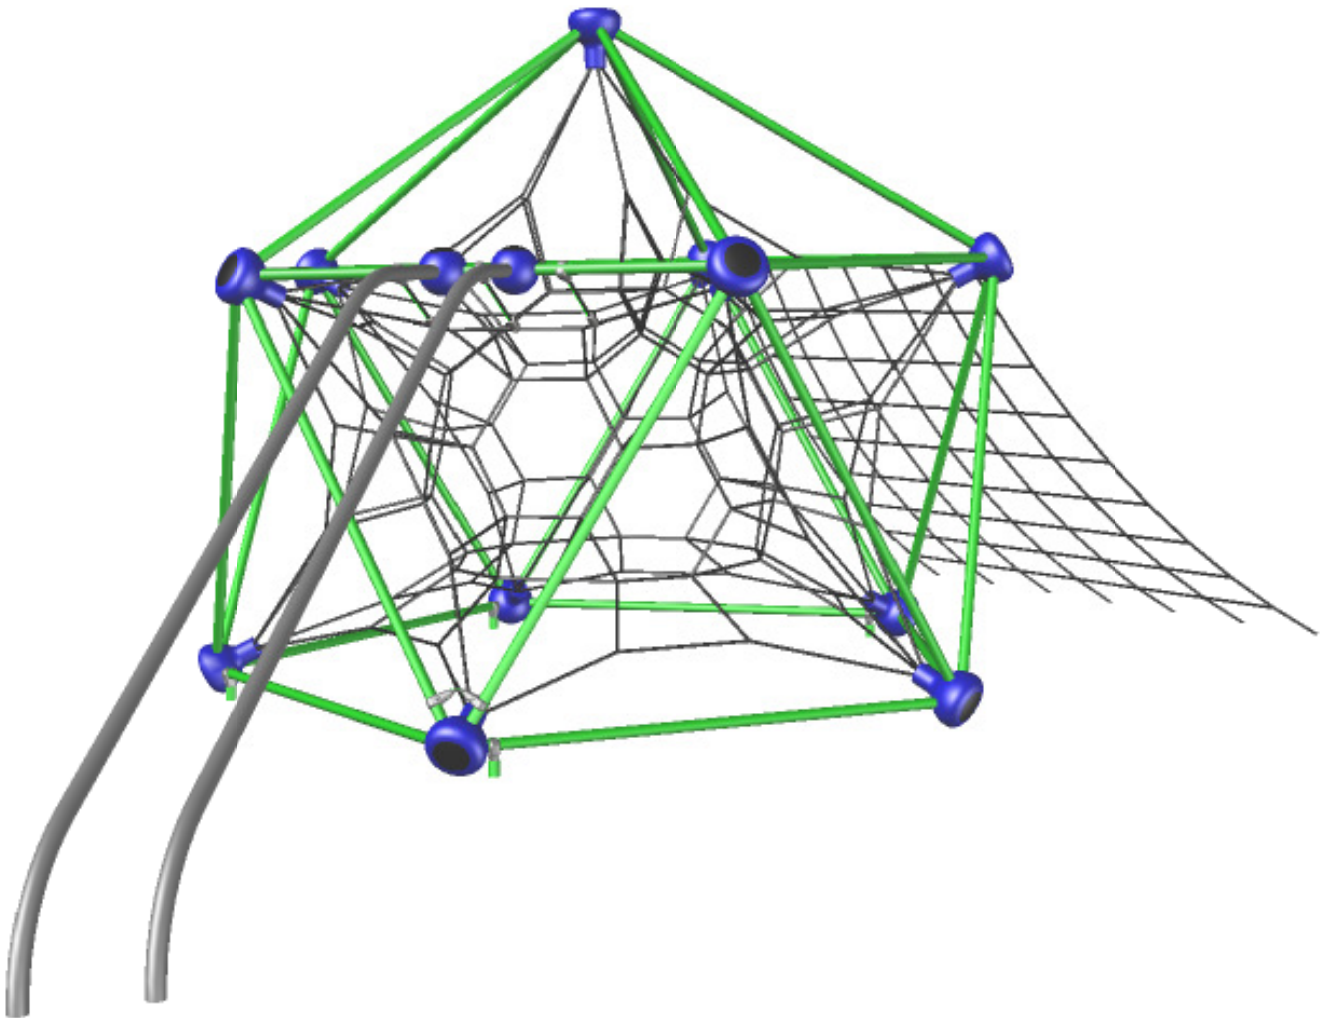

Tri-Poli Vario

MODELL M MIT NETZAUFSTIEG & BANISTER

Unsere Seilspielgeräte

Vielseitiger Kletterspaß dank
dreidimensionaler Raumnetze!

GUMMI-MEMBRAN

ZUM GEMÜTLICHEN
SITZEN & STEHEN

- **Erstklassige Qualität:** made in Germany!
- **Innovative Technik:** Austausch einzelner Seilstränge möglich!
- **Riesen Farbauswahl:** alle Farben preisgleich!

Unsere Seilspielgeräte

SEILKREUZUNGSPUNKTE
AUS ROBUSTEN ALUMINIUM-
KLEEBLATTRINGEN

VANDALISMUS-GESCHÜTZT

SPANNVORRICHTUNG & TECHNIK BEFINDEN SICH
INNERHALB DER GESCHLOSSENEN SPANNBIRNEN

Tri-Poli Vario M mit Netzaufstieg & Banister, Art.-Nr. 1302 + 1342 + 1352

Gerne bieten wir Dir die
Montage unserer Seilspielgeräte
durch unsere erfahrenen Spiel-
platzmonteure an!

max. freie Fallhöhe: 2,10 m
min. Fallschutzfläche: 53,52 m²
min. Fallschutzumfang: 27,76 m

Es gelten die AGB der Tri-Poli oHG, einsehbar unter www.tri-poli.de, technische Änderungen vorbehalten.

Farbpalette

SEILE

ROHRE, PFOSTEN & KUGELN

	RAL 9017 Verkehrsschwarz	RAL 9010 Reinweiß	RAL 9007 Graualuminium	RAL 1001 Beige
	RAL 8001 Ockerbraun	RAL 8012 Rotbraun	RAL 3012 Beigerot	RAL 3002 Kaminrot
matt				
	RAL 2009 Verkehrsorange	RAL 4005 Blaulila	RAL 3015 Hellrosa	RAL 5024 Pastellblau
	RAL 5012 Lichtblau	RAL 5017 Verkehrsblau	RAL 5021 Wasserblau	RAL 6028 Kieferngrün
	RAL 6034 Pastelltürkis	RAL 6021 Blassgrün	RAL 1028 Melonengelb	
	RAL 9006 Weißaluminium	RAL 2009 Verkehrsorange	RAL DS 0104050 „Cosmo Pink“	RAL 3020 Verkehrsrot
	RAL 3004 Purpurrot	RAL 5022 Nachtblau	RAL 5010 Enzianblau	RAL 5021 Wasserblau
glänzend				
	RAL 6009 Tannengrün	RAL 6018 Gelbgrün	RAL DS 1008080 „Cosmo Gelb“	RAL 1018 Zinkgelb