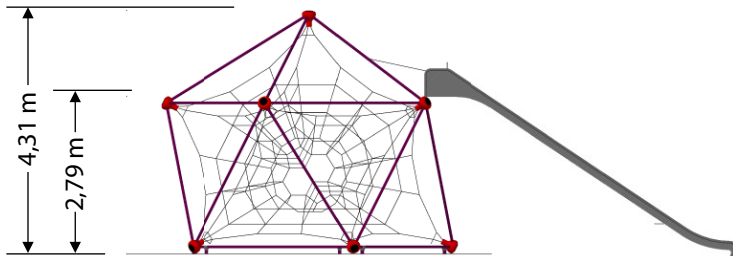

## Tri-Poli Vario L mit Rutsche, Art.-Nr. 1303 + 1333

ANSICHT

DRAUFSICHT

SICHERHEITSBEREICH

MASSTAB 1:100

max. freie Fallhöhe: 2,79 m  
min. Fallschutzfläche: 92,21 m<sup>2</sup>  
min. Fallschutzumfang: 39,87 m