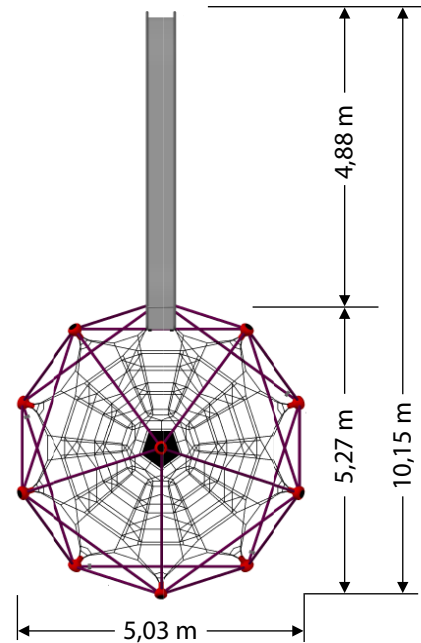

## Tri-Poli Vario L mit Rutsche, Art.-Nr. 1303 + 1333

ANSICHT

DRAUFSICHT

SICHERHEITSBEREICH

MASSTAB 1:100

max. freie Fallhöhe: 2,79 m  
min. Fallschutzfläche: 92,21 m<sup>2</sup>  
min. Fallschutzumfang: 39,87 m