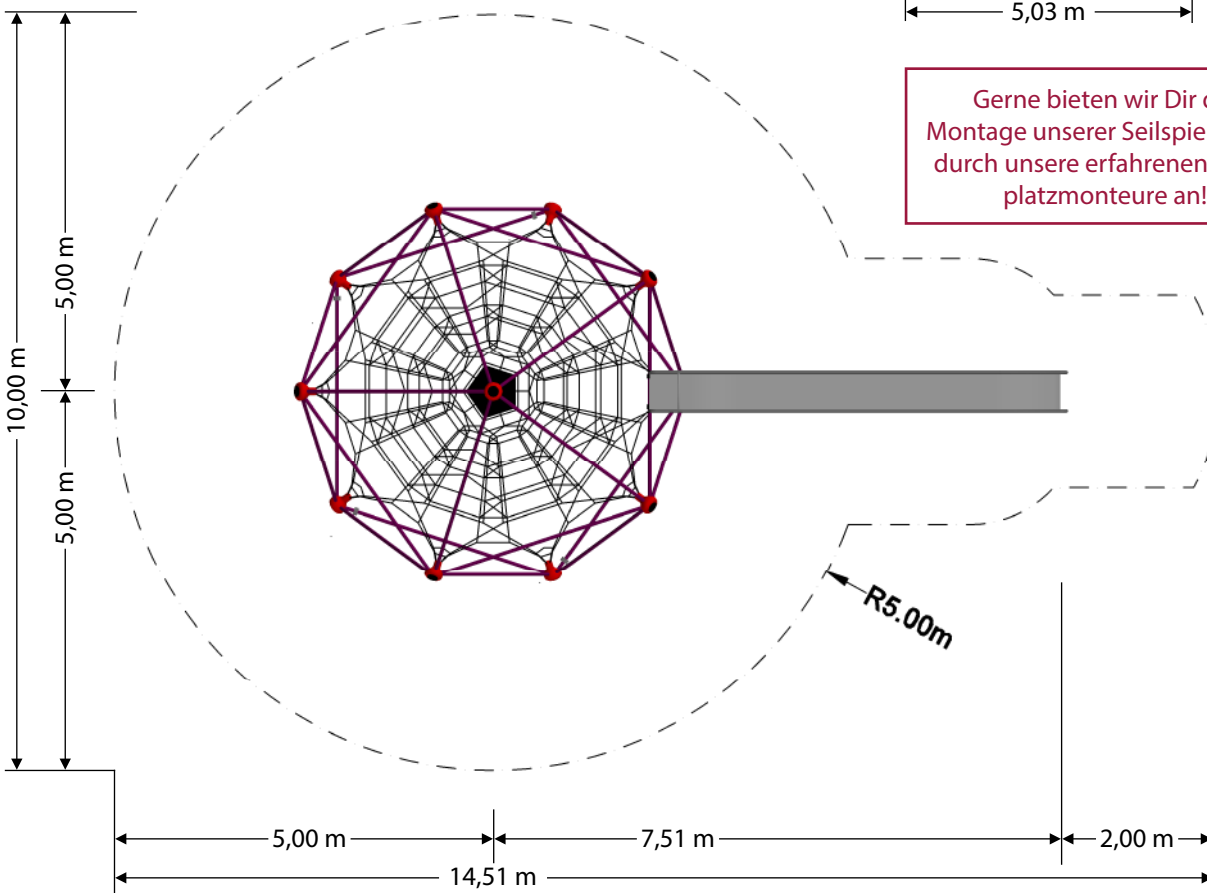

## Tri-Poli Vario L mit Rutsche, Art.-Nr. 1303 + 1333

ANSICHT

DRAUFSICHT

SICHERHEITSBEREICH

MASSTAB 1:100

max. freie Fallhöhe: 2,79 m  
min. Fallschutzfläche: 92,21 m<sup>2</sup>  
min. Fallschutzumfang: 39,87 m