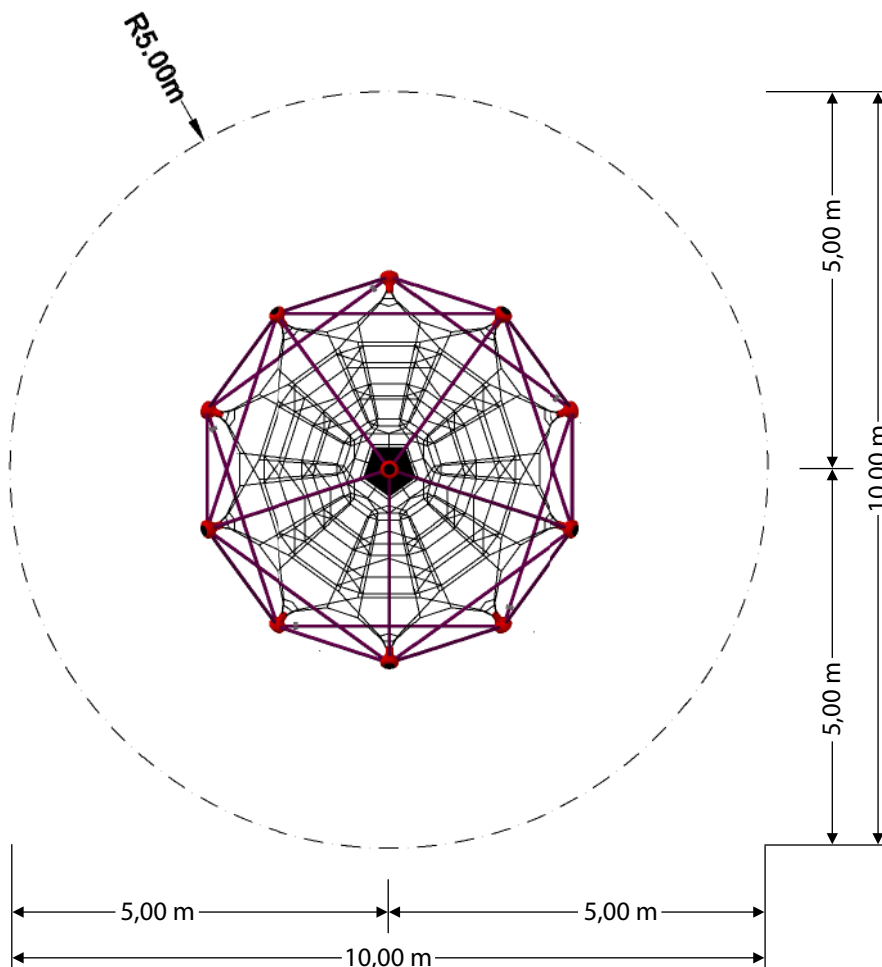

Unsere Seilspielgeräte

SEILKREUZUNGSPUNKTE
AUS ROBUSTEN ALUMINIUM-
KLEEBLATTRINGEN

VANDALISMUS-GESCHÜTZT

SPANNVORRICHTUNG & TECHNIK BEFINDEN SICH
INNERHALB DER GESCHLOSSENEN SPANNBIRNEN

Tri-Poli Vario L, Art.-Nr. 1302

ANSICHT

DRAUFSICHT

SICHERHEITSBEREICH MASSTAB 1:100

max. freie Fallhöhe: 2,79 m
min. Fallschutzfläche: 78,55 m²
min. Fallschutzumfang: 31,42 m

Gerne bieten wir Dir die
Montage unserer Seilspielgeräte
durch unsere erfahrenen Spiel-
platzmonteure an!

Es gelten die AGB der Tri-Poli oHG, einsehbar unter www.tri-poli.de, technische Änderungen vorbehalten.

Farbpalette

SEILE

ROHRE, PFOSTEN & KUGELN

				
	RAL 9017 Verkehrsschwarz	RAL 9010 Reinweiß	RAL 9007 Graualuminium	RAL 1001 Beige
				
	RAL 8001 Ockerbraun	RAL 8012 Rotbraun	RAL 3012 Beigerot	RAL 3002 Kaminrot
matt				
	RAL 2009 Verkehrsorange	RAL 4005 Blaulila	RAL 3015 Hellrosa	RAL 5024 Pastellblau
				
	RAL 5012 Lichtblau	RAL 5017 Verkehrsblau	RAL 5021 Wasserblau	RAL 6028 Kieferngrün
				
	RAL 6034 Pastelltürkis	RAL 6021 Blassgrün	RAL 1028 Melonengelb	
				
	RAL 9006 Weißaluminium	RAL 2009 Verkehrsorange	RAL DS 0104050 „Cosmo Pink“	RAL 3020 Verkehrsrot
				
	RAL 3004 Purpurrot	RAL 5022 Nachtblau	RAL 5010 Enzianblau	RAL 5021 Wasserblau
				
RAL 6009 Tannengrün	RAL 6018 Gelbgrün	RAL DS 1008080 „Cosmo Gelb“	RAL 1018 Zinkgelb	