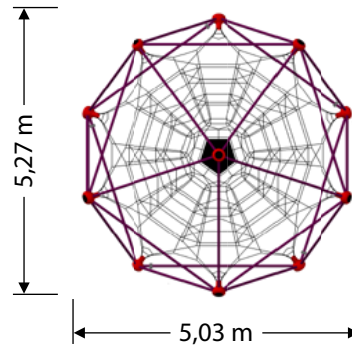

ANSICHT

DRAUFSICHT

SICHERHEITSBEREICH MASSTAB 1:100

max. freie Fallhöhe: 2,79 m
min. Fallschutzfläche: 78,55 m²
min. Fallschutzumfang: 31,42 m

Gerne bieten wir Dir die
Montage unserer Seilspielgeräte
durch unsere erfahrenen Spiel-
platzmonteure an!