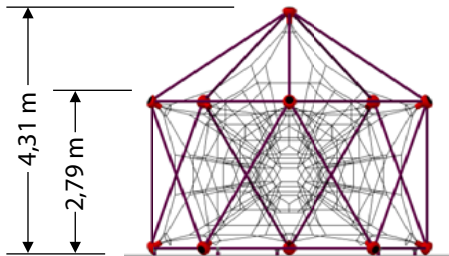

ANSICHT

DRAUFSICHT

SICHERHEITSBEREICH MASSTAB 1:100

max. freie Fallhöhe: 2,79 m
min. Fallschutzfläche: 78,55 m²
min. Fallschutzumfang: 31,42 m

Gerne bieten wir Dir die
Montage unserer Seilspielgeräte
durch unsere erfahrenen Spiel-
platzmonteure an!