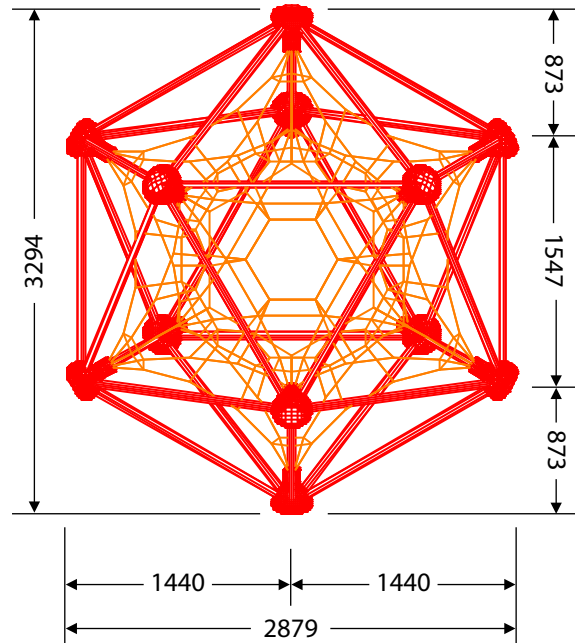

DRAUFSICHT