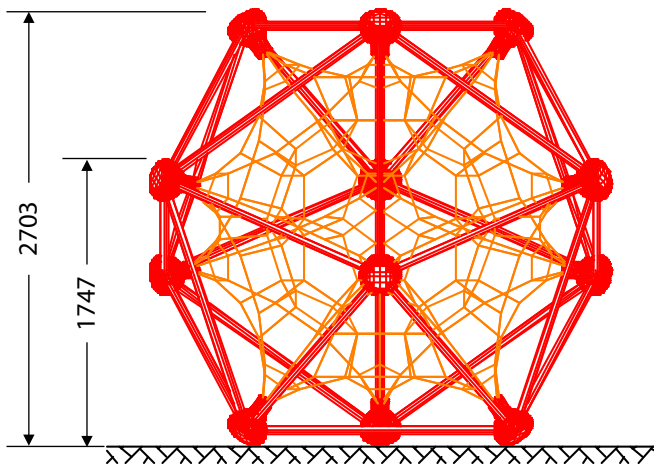

Unsere Seilspielgeräte

SEILKREUZUNGSPUNKTE
AUS ROBUSTEN ALUMINIUM-
KLEEBLATTRINGEN

VANDALISMUS-GESCHÜTZT

SPANNVORRICHTUNG & TECHNIK BEFINDEN SICH
INNERHALB DER GESCHLOSSENEN SPANNBIRNEN

Tri-Poli S, Art.-Nr. 1101

ANSICHT

DRAUFSICHT

SICHERHEITSBEREICH MASSSTAB 1:100

max. freie Fallhöhe: 1,75 m
min. Fallschutzfläche: 30,9 m²
min. Fallschutzumfang: 20,0 m

Gerne bieten wir Dir die
Montage unserer Seilspielgeräte
durch unsere erfahrenen Spiel-
platzmonteure an!

Maße in Millimeter.

Es gelten die AGB der Tri-Poli oHG, einsehbar unter www.tri-poli.de, technische Änderungen vorbehalten.

Farbpalette

SEILE

ROHRE, PFOSTEN & KUGELN

				
	RAL 9017 Verkehrsschwarz	RAL 9010 Reinweiß	RAL 9007 Graualuminium	RAL 1001 Beige
				
	RAL 8001 Ockerbraun	RAL 8012 Rotbraun	RAL 3012 Beigerot	RAL 3002 Kaminrot
matt				
	RAL 2009 Verkehrsorange	RAL 4005 Blaulila	RAL 3015 Hellrosa	RAL 5024 Pastellblau
				
	RAL 5012 Lichtblau	RAL 5017 Verkehrsblau	RAL 5021 Wasserblau	RAL 6028 Kieferngrün
				
	RAL 6034 Pastelltürkis	RAL 6021 Blassgrün	RAL 1028 Melonengelb	
				
	RAL 9006 Weißaluminium	RAL 2009 Verkehrsorange	RAL DS 0104050 „Cosmo Pink“	RAL 3020 Verkehrsrot
				
	RAL 3004 Purpurrot	RAL 5022 Nachtblau	RAL 5010 Enzianblau	RAL 5021 Wasserblau
				
RAL 6009 Tannengrün	RAL 6018 Gelbgrün	RAL DS 1008080 „Cosmo Gelb“	RAL 1018 Zinkgelb	