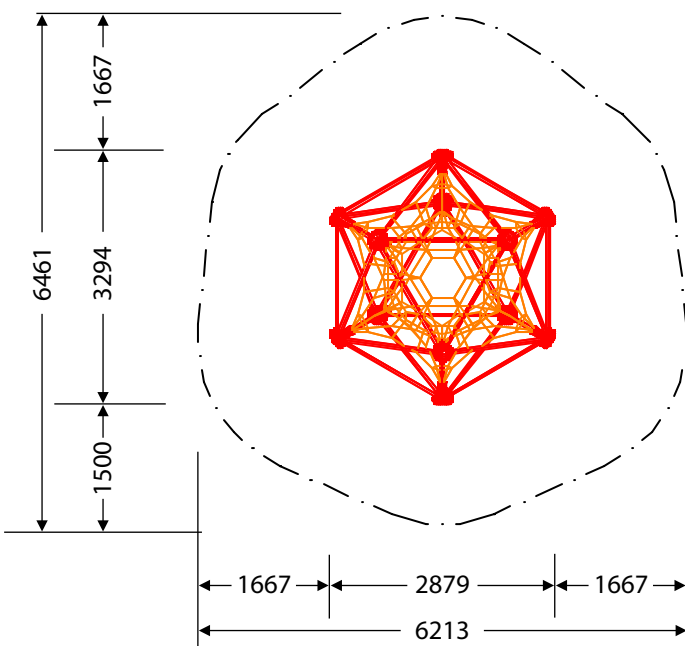

SICHERHEITSBEREICH MASSSTAB 1:100

max. freie Fallhöhe: 1,75 m
min. Fallschutzfläche: 30,9 m²
min. Fallschutzumfang: 20,0 m

Gerne bieten wir Dir die
Montage unserer Seilspielgeräte
durch unsere erfahrenen Spiel-
platzmonteure an!