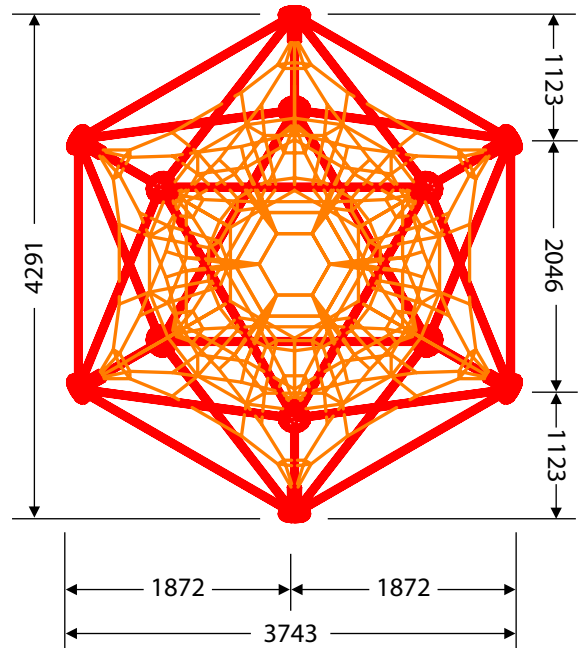

DRAUFSICHT