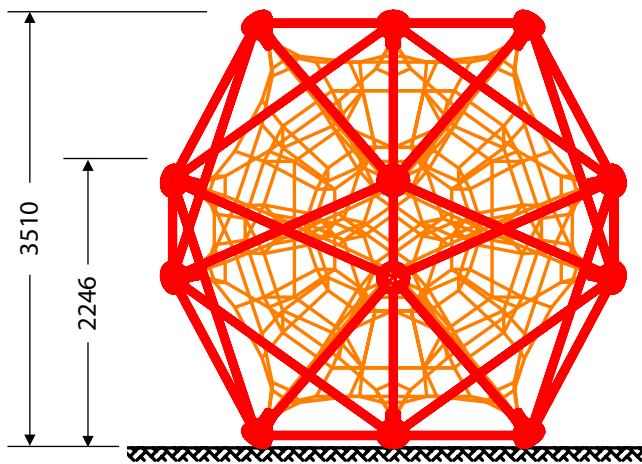

Tri-Poli M, Art.-Nr. 1102

ANSICHT