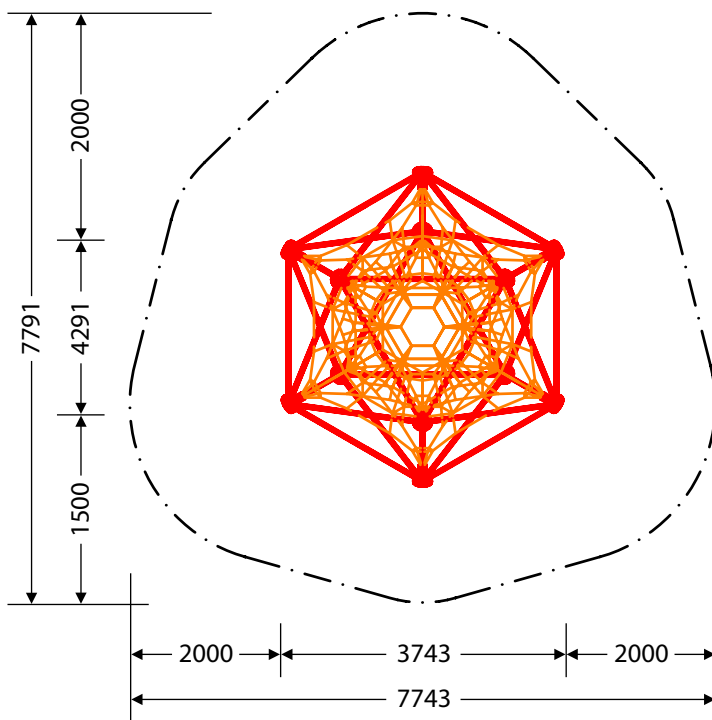

SICHERHEITSBEREICH MASSTAB 1:100

max. freie Fallhöhe: 2,25 m
min. Fallschutzfläche: 45,3 m²
min. Fallschutzumfang: 24,3 m

Gerne bieten wir Dir die
Montage unserer Seilspielgeräte
durch unsere erfahrenen Spiel-
platzmonteure an!