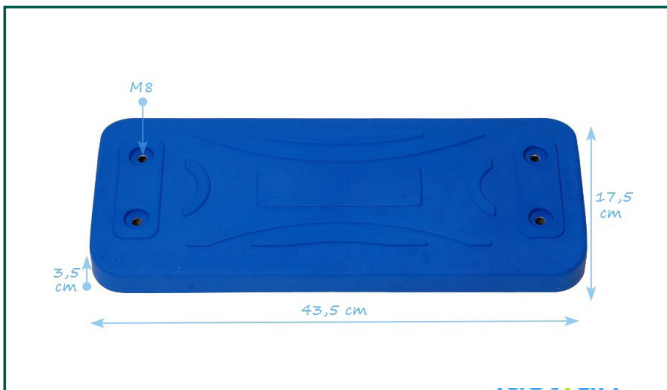

Schaukelsitz Fun Profi

Artikel-Nr.	6113+ Farbcode
Farben	rot, dunkelblau, gelb, dunkelgrün, hellgrün, hellblau, orange, pink, beige, grau, schwarz
Farbcodes	siehe nächste Seite
Maße	Länge: 43,5 cm, Sitztiefe: 17,5 cm, Sitzbreite (zwischen den Ketten): 35,5 cm, Löcher: 4 x M8
Einlage	Aluminium
Gewicht	1,35 kg
Lieferumfang	erfolgt ohne Befestigungsmaterial passend zu unseren Schaukelketten mit Kettendreiecken

Es gelten die AGB der Tri-Poli GmbH, einsehbar unter www.tri-poli.de, techn. Änderungen vorbehalten

Schaukelsitz Fun Profi

Farbe: rot, Farbcode: -01

Farbe: dunkelblau, Farbcode: -02

Farbe: gelb, Farbcode: -03