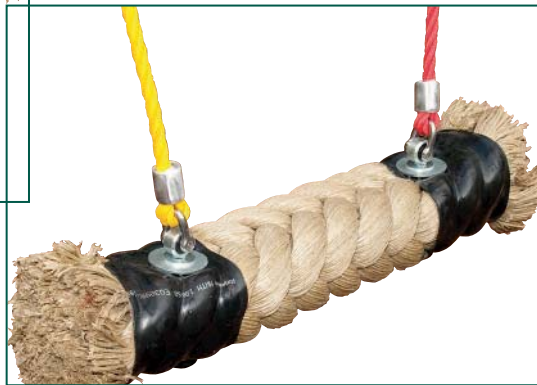

Tampenschaukel 3 Größen

Großer Spaß in 3 Größen!

Lustig hin und her- so geht es auf der Tampenschaukel zu. Mit ihren 3 verschiedenen Größen sorgt sich auf jedem Spielplatz für gehörigen Spielspaß!

Diese Schaukel / dieses Spielgerät ist gemäß DIN EN 1176 / 1177 für den öffentlichen Bereich (Spielplatz, Schule, Kindergarten) zugelassen.

Artikel-Nr.:	6172uno	6172duo	6172trio
Seil:	Tauwerk 140 mm Quadrat		
Abhängeseile:	Herkules 16 mm, 4-schäftig, PPM mit Stahlseele		
Max. Aufhängehöhe:	3000 mm	3000 mm	3000 mm
Verbindungssteile:	Edelstahl V2A	Edelstahl V2A	Edelstahl V2A
Maße (Länge Schaukelbalken):	1360 mm	1980 mm	2590 mm