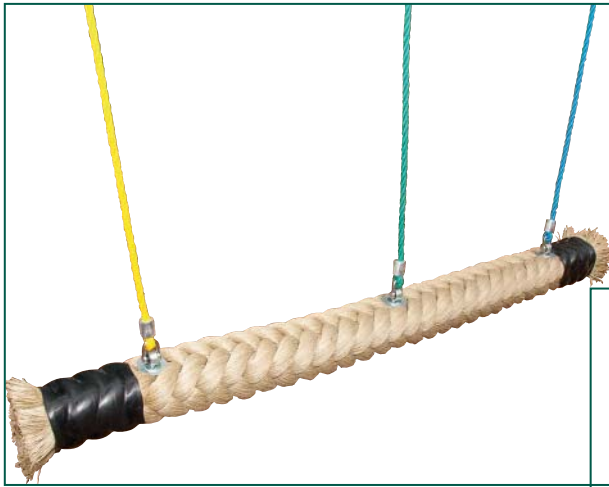

Tampenschaukel 3 Größen

Großer Spaß in 3 Größen!

Lustig hin und her- so geht es auf der Tampenschaukel zu. Mit ihren 3 verschiedenen Größen sorgt sich auf jedem Spielplatz für gehörigen Spielspaß!

Diese Schaukel / dieses Spielgerät ist gemäß DIN EN 1176 / 1177 für den öffentlichen Bereich (Spielplatz, Schule, Kindergarten) zugelassen.

Artikel-Nr.:	6172uno	6172duo	6172trio
Seil:	Tauwerk 140 mm Quadrat		
Abhängeseile:	Herkules 16 mm, 4-schäftig, PPM mit Stahlseele		
Max. Aufhängehöhe:	3000 mm	3000 mm	3000 mm
Verbindungssteile:	Edelstahl V2A	Edelstahl V2A	Edelstahl V2A
Maße (Länge Schaukelbalken):	1360 mm	1980 mm	2590 mm