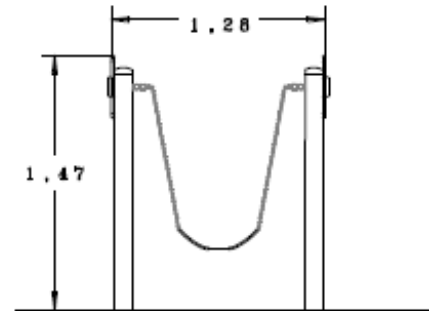

## Blumenschaukel

### SICHERHEITSBEREICH

Technische Angaben	
Art.-Nr.	3415
Maße (B×H)	1,28 × 1,47 m
Material	Rohrständer Ø11 cm × 2,25 m (sichtbare Höhe: 1,40 m) × 4 mm feuerverzinkt, Riemenschaukelsitz aus EPDM Gummi, 2 Ketten 6 mm DIN 766 feuerverzinkt mit Gummiüberzug, 2 Kreuzgelenke lackiert mit Karbonlager, 2 × Blumenteller HD/PE gelb/schwarz 21 mm, 2× Blumenscheibe HD/PE rot 21 mm
Sicherheitsbereich	3,20 × 4,20 m
Freie Fallhöhe	90 cm
Fundamente (L×B×H)	2 Stk. à 60 × 60 × 50 cm
Lieferumfang	3 Teile