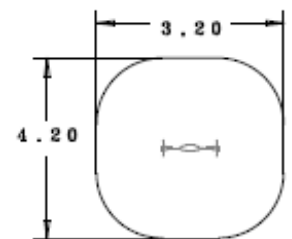

### SICHERHEITSBEREICH

Technische Angaben	
Art.-Nr.	3415
Maße (B×H)	1,28 × 1,47 m
Material	Rohrständer Ø11 cm × 2,25 m (sichtbare Höhe: 1,40 m) × 4 mm feuerverzinkt, Riemenschaukelsitz aus EPDM Gummi, 2 Ketten 6 mm DIN 766 feuerverzinkt mit Gummiüberzug, 2 Kreuzgelenke lackiert mit Karbonlager, 2 × Blumenteller HD/PE gelb/schwarz 21 mm, 2× Blumenscheibe HD/PE rot 21 mm
Sicherheitsbereich	3,20 × 4,20 m
Freie Fallhöhe	90 cm
Fundamente (L×B×H)	2 Stk. à 60 × 60 × 50 cm
Lieferumfang	3 Teile