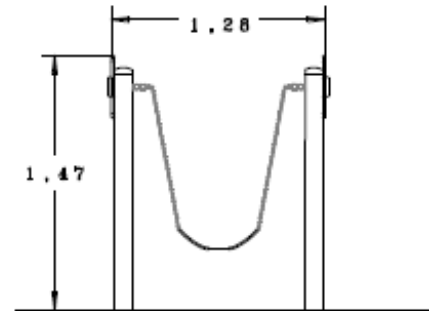

Blumenschaukel

MASSE

SICHERHEITSBEREICH

Technische Angaben	
Art.-Nr.	3415
Maße (B×H)	1,28 × 1,47 m
Material	Rohrständer Ø11 cm × 2,25 m (sichtbare Höhe: 1,40 m) × 4 mm feuerverzinkt, Riemenschaukelsitz aus EPDM Gummi, 2 Ketten 6 mm DIN 766 feuerverzinkt mit Gummiüberzug, 2 Kreuzgelenke lackiert mit Karbonlager, 2 × Blumenteller HD/PE gelb/schwarz 21 mm, 2× Blumenscheibe HD/PE rot 21 mm
Sicherheitsbereich	3,20 × 4,20 m
Freie Fallhöhe	90 cm
Fundamente (L×B×H)	2 Stk. à 60 × 60 × 50 cm
Lieferumfang	3 Teile