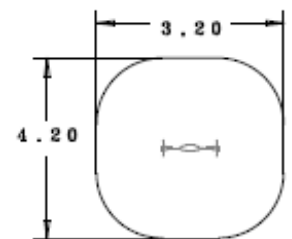

Blumenschaukel

MASSE

SICHERHEITSBEREICH

Technische Angaben	
Art.-Nr.	3415
Maße (B×H)	1,28 × 1,47 m
Material	Rohrständer Ø11 cm × 2,25 m (sichtbare Höhe: 1,40 m) × 4 mm feuerverzinkt, Riemenschaukelsitz aus EPDM Gummi, 2 Ketten 6 mm DIN 766 feuerverzinkt mit Gummiüberzug, 2 Kreuzgelenke lackiert mit Karbonlager, 2 × Blumenteller HD/PE gelb/schwarz 21 mm, 2× Blumenscheibe HD/PE rot 21 mm
Sicherheitsbereich	3,20 × 4,20 m
Freie Fallhöhe	90 cm
Fundamente (L×B×H)	2 Stk. à 60 × 60 × 50 cm
Lieferumfang	3 Teile