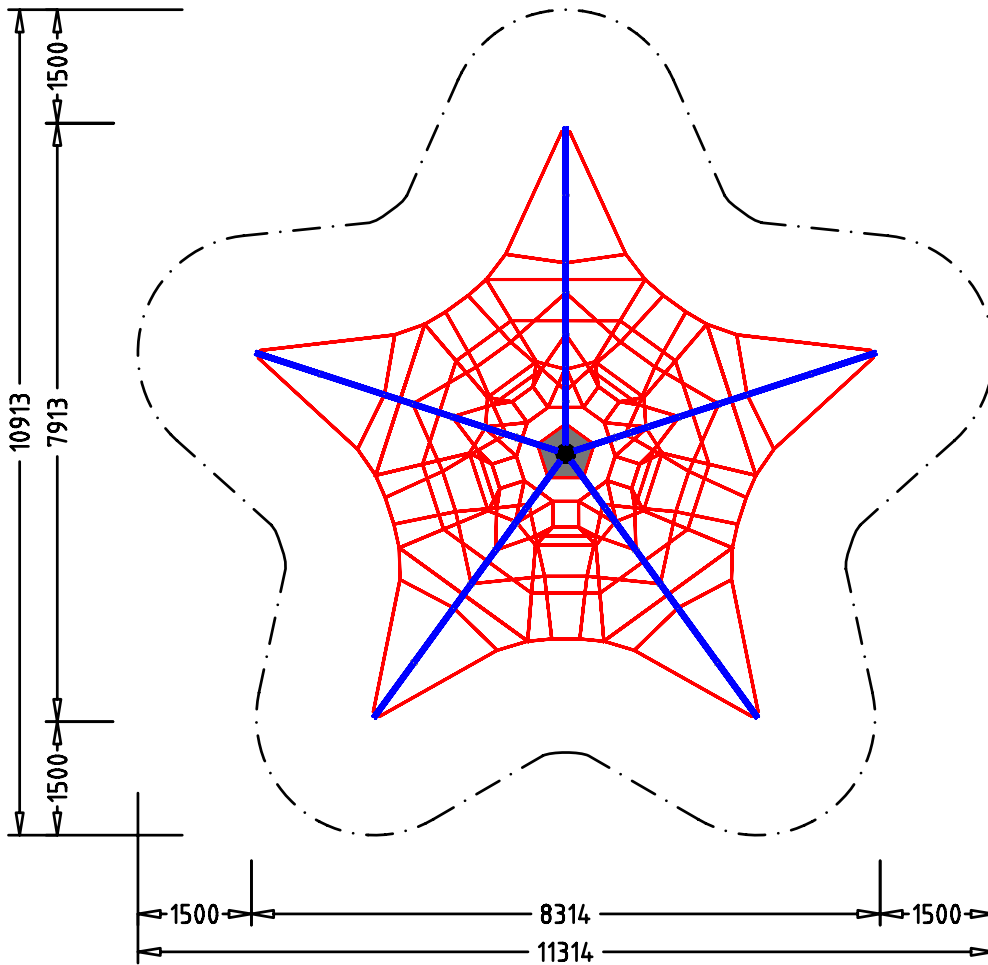

### DRAUFSICHT

Maße in Millimeter.

Es gelten die AGB der Tri-Poli oHG, einsehbar unter [www.tri-poli.de](http://www.tri-poli.de), technische Änderungen vorbehalten.

## Penta-Una S, Art.-Nr. 1201

SICHERHEITSBEREICH

MASSTAB 1:100

max. freie Fallhöhe: 0,93 m  
min. Fallschutzfläche: 78,40 m<sup>2</sup>  
min. Fallschutzumfang: 37,80 m

Maße in Millimeter.

Es gelten die AGB der Tri-Poli oHG, einsehbar unter [www.tri-poli.de](http://www.tri-poli.de), technische Änderungen vorbehalten.