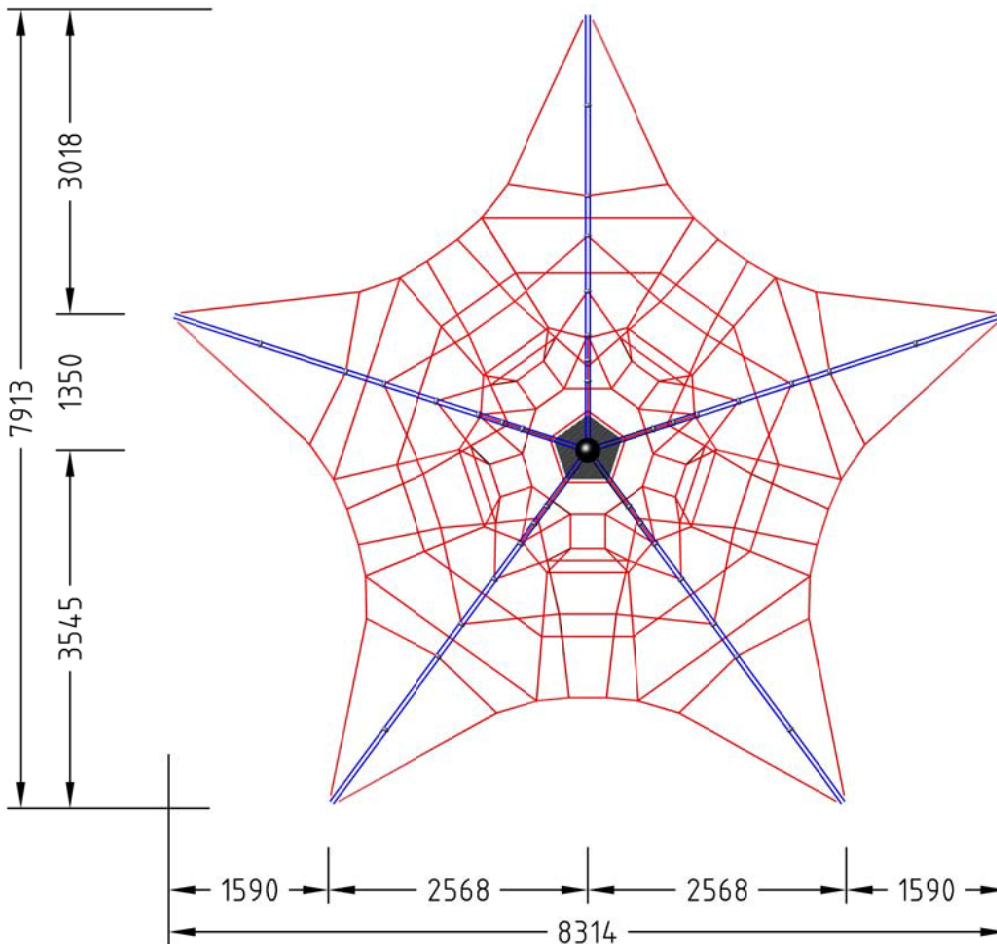

Penta-Una S, Art.-Nr. 1201

DRAUFSICHT

Maße in Millimeter.

Es gelten die AGB der Tri-Poli oHG, einsehbar unter www.tri-poli.de, technische Änderungen vorbehalten.