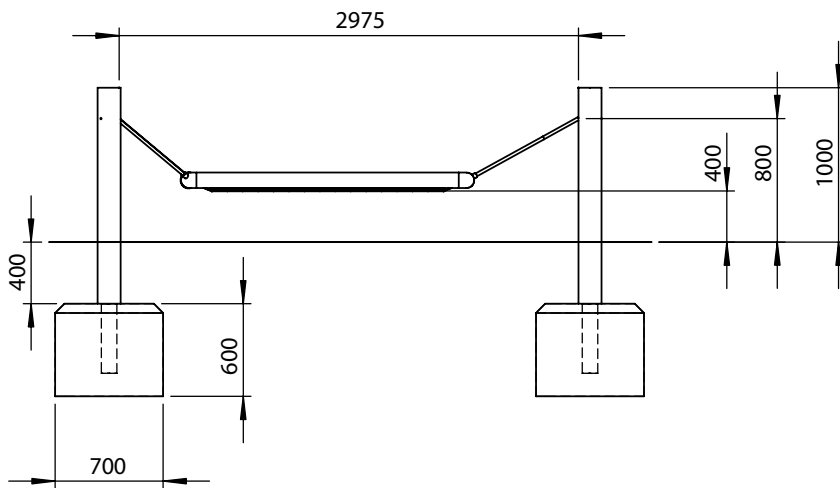

- gemäß DIN EN 1176 für den öffentlichen Bereich zugelassen

	Technische Angaben
Art.-Nr.	1932
Maße (L × B × H)	2,98 m × 20 cm × 10 cm
Material	Herkulesseil: 16 mm 4-schäftig, PES mit Stahlseele Pfosten: 11,43 cm × 4 mm × 1,85 m Stahlrohr feuerverzinkt & pulverbeschichtet (blau oder grau), Aufhängungen: 3 Kreuzgelenke
Sicherheitsbereich	0,60 × 0,53 m
Max. Aufhängehöhe	80 cm
Freie Fallhöhe	1,00 m
Fundamente (L × B × H)	70 × 70 × 60 cm

Es gelten die AGB der Tri-Poli oHG, einsehbar unter www.tri-poli.de, technische Änderungen vorbehalten.

Fliegender Teppich

MASSE & FUNDAMENTPLAN

Maße in Millimeter.

Es gelten die AGB der Tri-Poli oHG, einsehbar unter www.tri-poli.de, technische Änderungen vorbehalten.