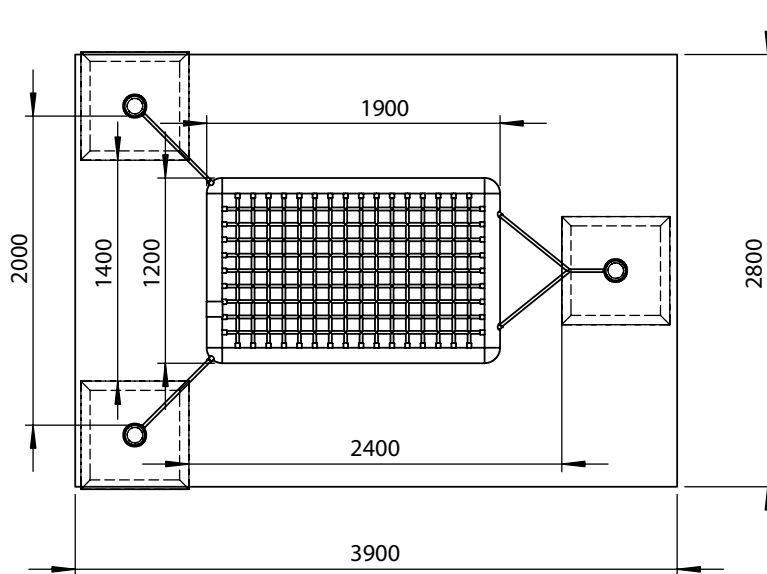

- gemäß DIN EN 1176 für den öffentlichen Bereich zugelassen

	Technische Angaben
Art.-Nr.	1932
Maße (L × B × H)	2,98 m × 20 cm × 10 cm
Material	Herkulesseil: 16 mm 4-schäftig, PES mit Stahlseele Pfosten: 11,43 cm × 4 mm × 1,85 m Stahlrohr feuerverzinkt & pulverbeschichtet (blau oder grau), Aufhängungen: 3 Kreuzgelenke
Sicherheitsbereich	0,60 × 0,53 m
Max. Aufhängehöhe	80 cm
Freie Fallhöhe	1,00 m
Fundamente (L × B × H)	70 × 70 × 60 cm

Es gelten die AGB der Tri-Poli oHG, einsehbar unter www.tri-poli.de, technische Änderungen vorbehalten.

Fliegender Teppich

MASSE & FUNDAMENTPLAN

Maße in Millimeter.

Es gelten die AGB der Tri-Poli oHG, einsehbar unter www.tri-poli.de, technische Änderungen vorbehalten.