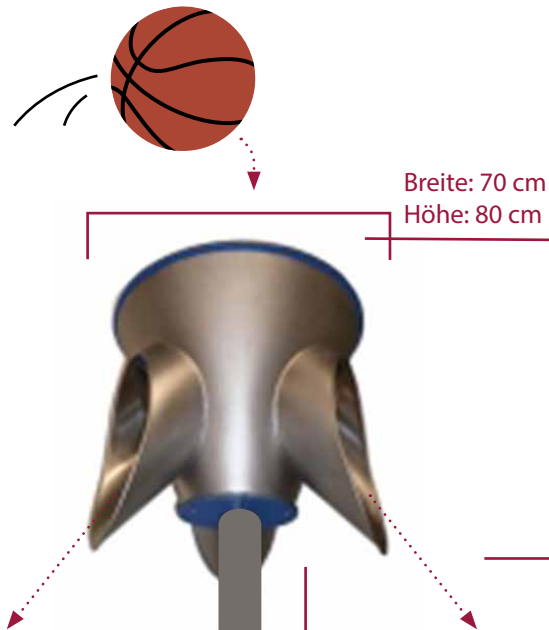

Pfahl: 2,50 m

EDELSTAHL

Es gelten die AGB der Tri-Poli oHG, einsehbar unter www.tri-poli.de, technische Änderungen vorbehalten.