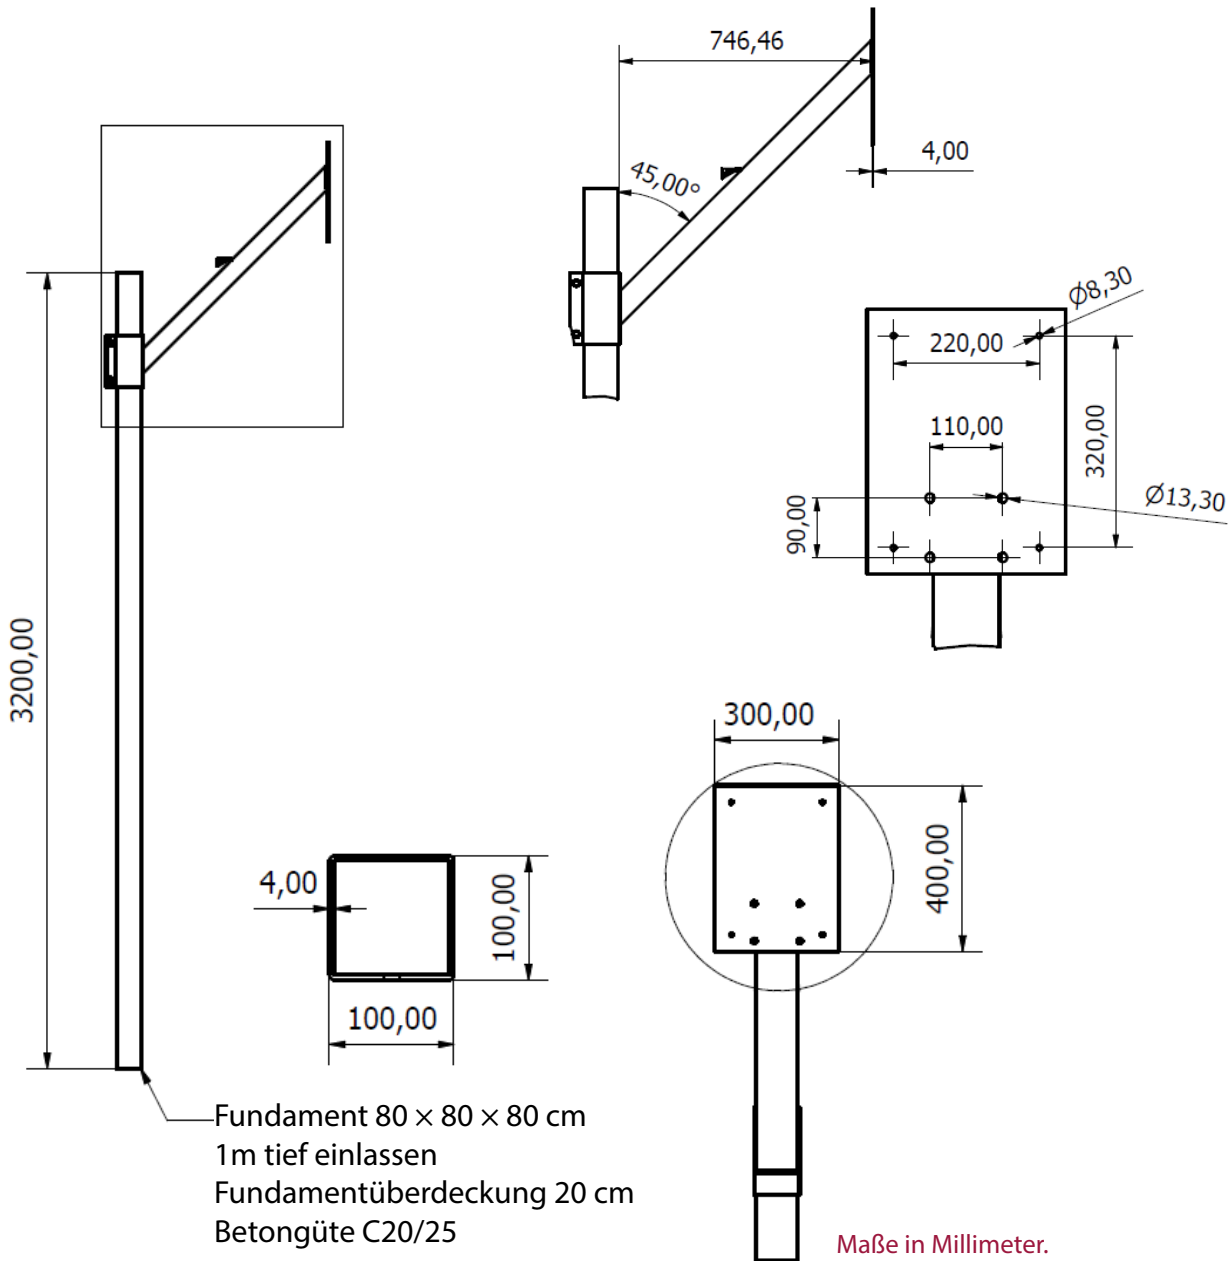

Basketballständer

TECHNISCHE ZEICHNUNG