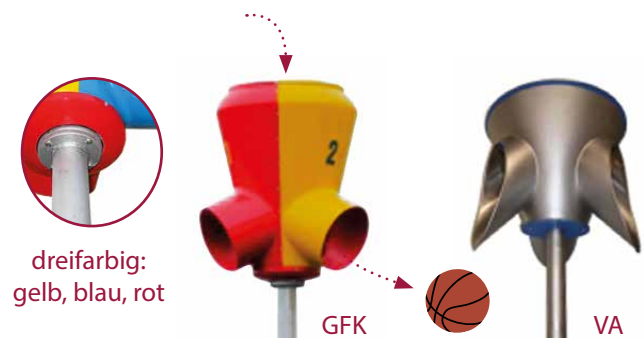

BASKETBALLRING VERZINKT OHNE NETZ

Material	Technische Angaben
verzinkt	ohne Kettennetz, Ø 50 cm, Platte mit 4 M12 Bohrungen zum Anschrauben
Art.-Nr.	Ausführung
6654-Ring	Basketballring Ø 50 cm ohne Netz, verzinkt

Es gelten die AGB der Tri-Poli oHG, einsehbar unter www.tri-poli.de, technische Änderungen vorbehalten.

Ballspiel

ZIELBRETT POLYETHYLEN

Material	Technische Angaben
PE	Zielbrett, wetterfest, weiß + orange-blauer Zielrahmen, Stärke: 30 mm
Art.-Nr.	Ausführung
6663	Zielbrett Polyethylen 1,20 × 0,90 m, mit Bohrungen auch für den Korb

ZIELBRETT GITTERROST

Material	Technische Angaben
verzinkt	Zielbrett, unverwüstlich, Stärke 30 mm
Art.-Nr.	Ausführung
6664	Zielbrett Gitterrost 1,20 × 0,90 m, extra stabil

BALLTRICHTER BUNT GFK & VA

	Technische Angaben			
Art.-Nr.	6650	6651	6650VA	6651VA
Ausführung	ohne Pfahl	Komplett-Set aus Korb & Pfahl	ohne Pfahl	Komplett-Set aus Korb & Pfahl
Maße	Breite: 70 cm Höhe: 80 cm			
Funktion	Oberseite: Balleinwurf seitlich: drei Ballausläufe (6650, 6651 nummeriert von 1-3)			
Material	aus GFK mit innenliegendem Stahlrahmen		Edelstahl matt, Ober- & Unterseite mit Abschluss aus HD/PE-Platte	