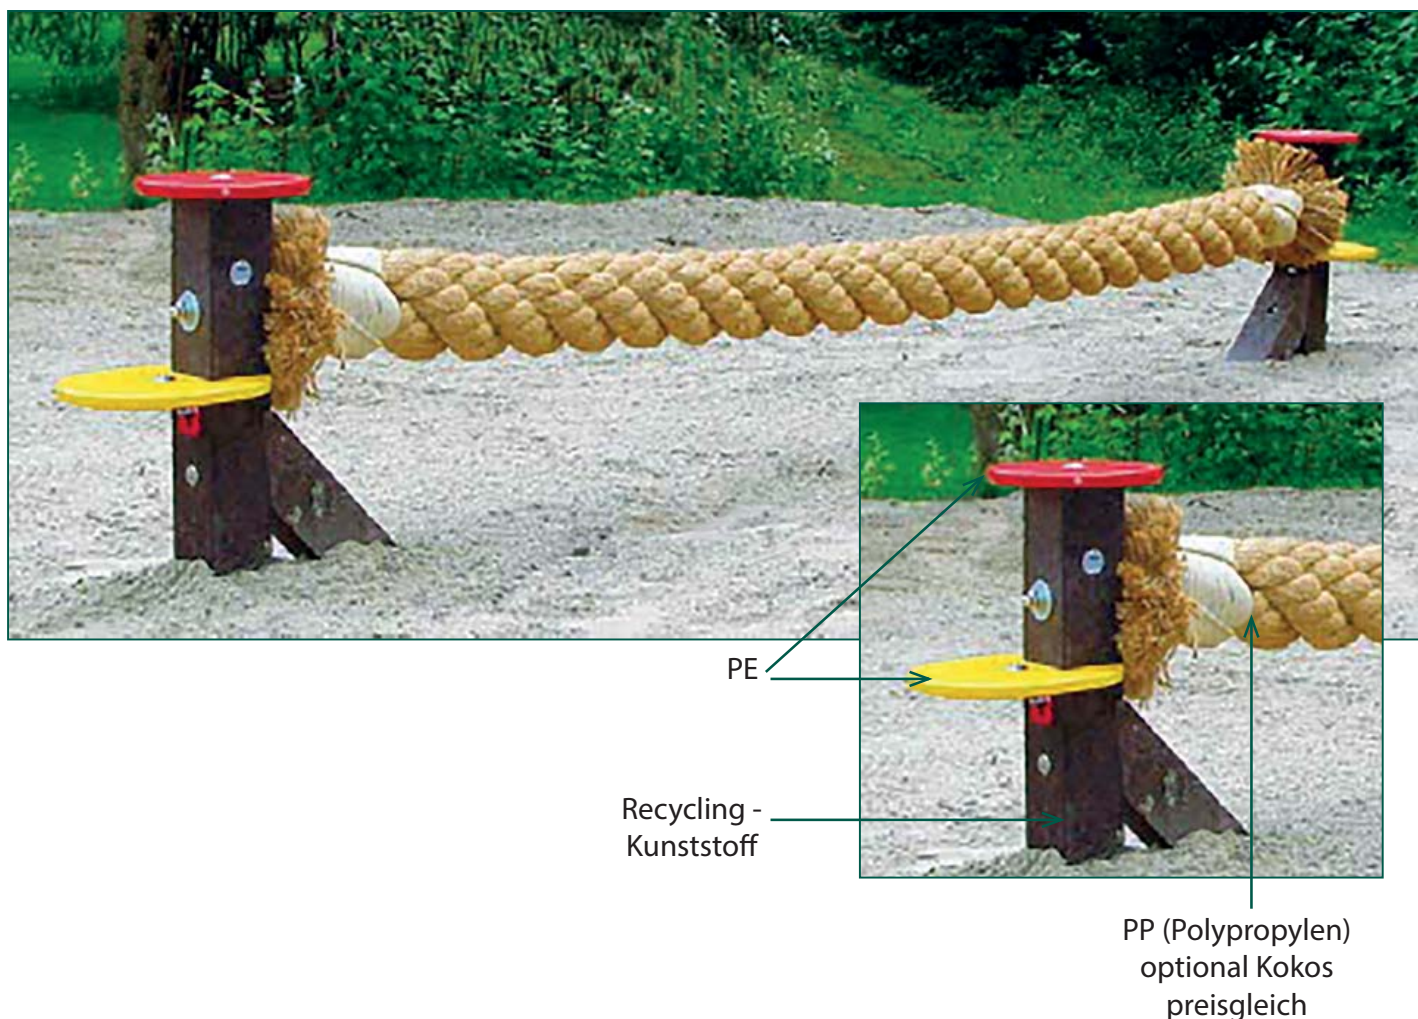

Balanciertampen

Balanciertampen

Artikel-Nr.	5081
Freie Fallhöhe:	550 x 450 mm
Maße:	Höhe: 550 mm, Breite: 3580 mm
Sicherheitsbereich:	6600 x 3200 mm
Material:	2 Recyclingpfosten und 2 Querverbinder 100 x 100 x 1350/1000 mm, 2 Balancierteller Ø240 x 19 mm rot, 2 Treppentufen 360 x 240 x 19 mm gelb 1 Polypropylen Tau Ø 150 x 3000 mm (optional Kokos preisgleich)
Fundamente 2 Stück (LxBxH):	800 x 800 x 600 mm
Lieferumfang:	1 Teil