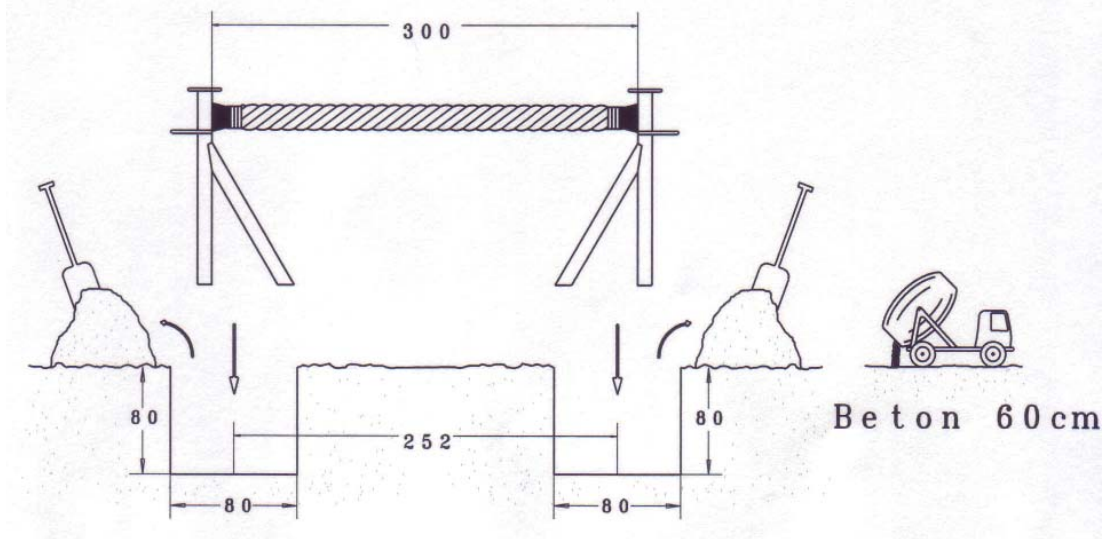

Balanciertampen

Es gelten die AGB der Tri-Poli GmbH einsehbar unter www.tri-poli.de, techn. Änderungen vorbehalten