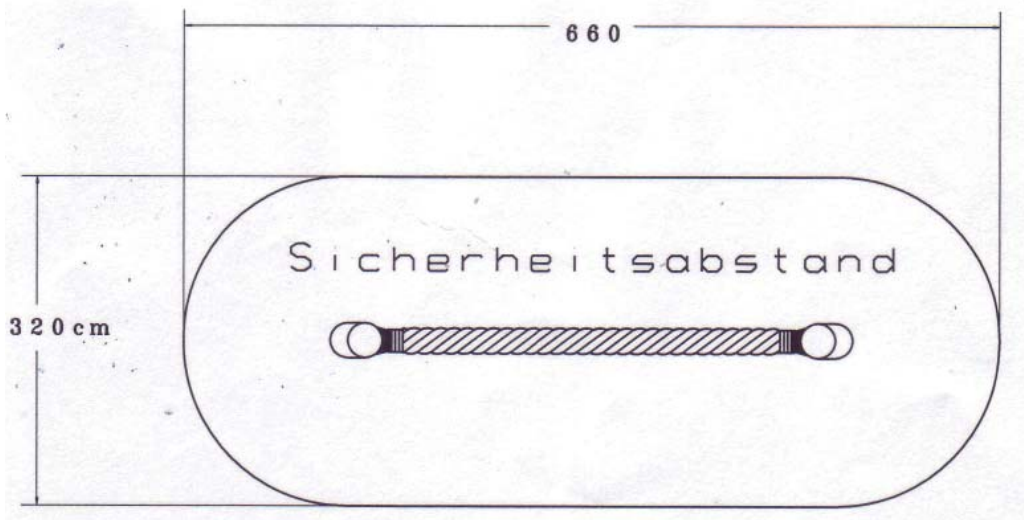

Balanciertampen

Es gelten die AGB der Tri-Poli GmbH einsehbar unter www.tri-poli.de, techn. Änderungen vorbehalten