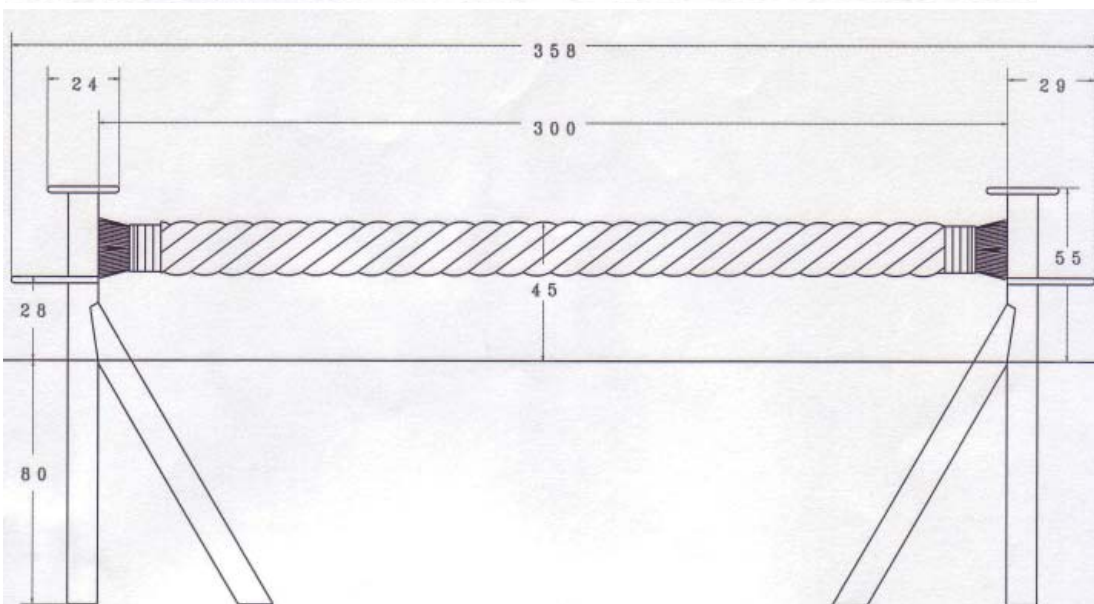

Balanciertampen

Es gelten die AGB der Tri-Poli GmbH einsehbar unter www.tri-poli.de, techn. Änderungen vorbehalten